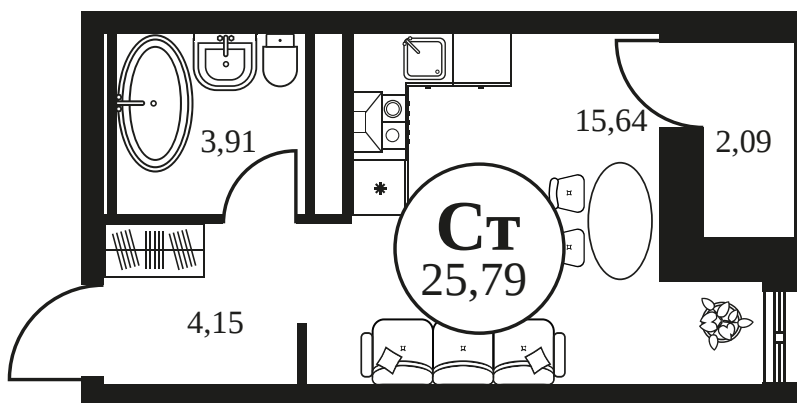

Номер: 163

СТУДИЯ 25.98 М<sup>2</sup>

Отсканируйте QR-код и  
смотрите на сайте  
культураростов.рф

## Цена по запросу

Корпус	2	Этаж	12
Секция	секция 2.1		

31.08.2025 10:44 (Мск)

Не является публичной офертой, цена может быть скорректирована.  
Информация взята с сайта «культураростов.рф»