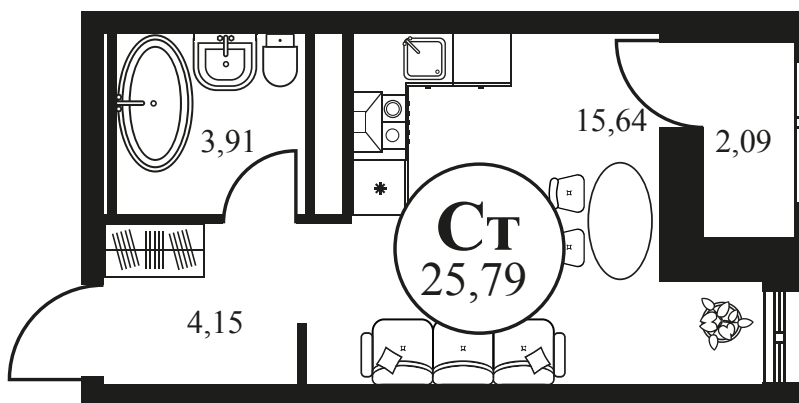

Номер: 163

СТУДИЯ 25.98 М²

Отсканируйте QR-код и
смотрите на сайте
культураростов.рф

Цена по запросу

Корпус	2	Этаж	12
Секция	секция 2.1		

Адрес офиса продаж
г Ростов-на-Дону, ул Текучева, д 203

08.09.2024, 03:24