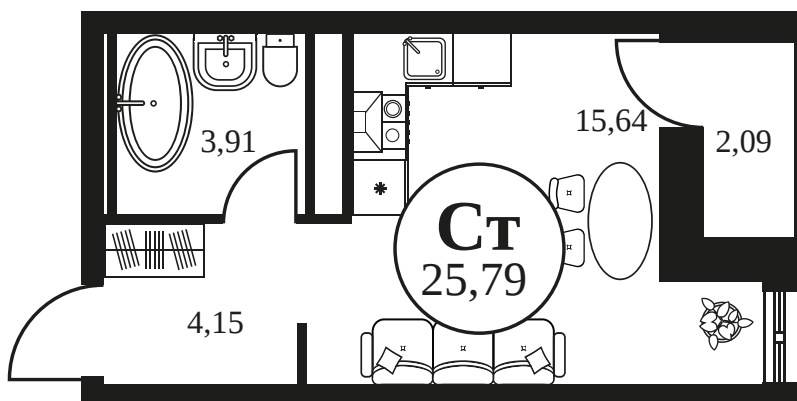

Номер: 163

СТУДИЯ 25.98 М²

Отсканируйте QR-код и
смотрите на сайте
культураростов.рф

Цена по запросу

Корпус	2	Этаж	12
Секция	секция 2.1		

Адрес офиса продаж
г Ростов-на-Дону, ул Текучева, д 203

26.12.2024, 12:33