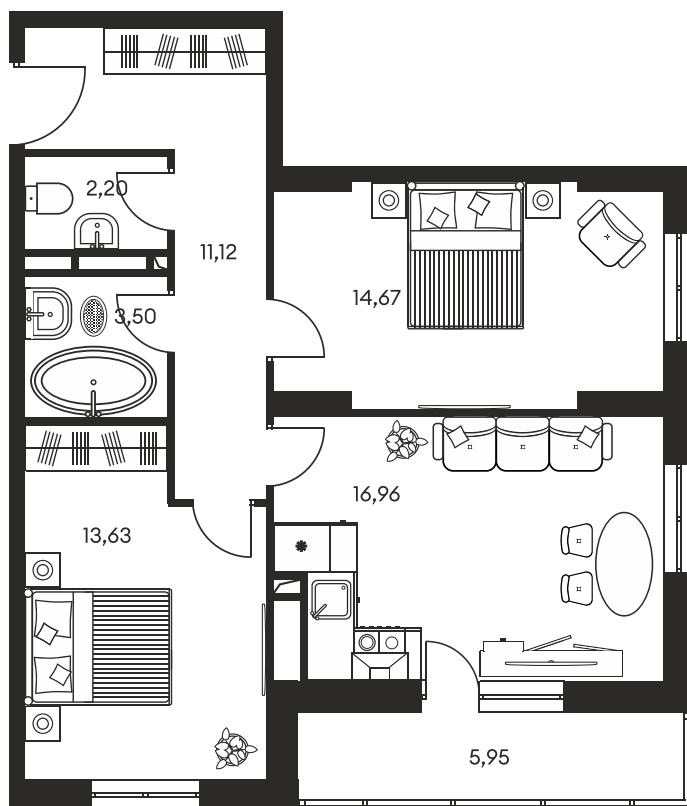

Номер: 750

Отсканируйте QR-код и
смотрите на сайте
культураростов.рф

3 КОМНАТНАЯ 69.65 М²

Цена по запросу

Корпус	1	Этаж	15
Секция	секция 1.4		

Адрес офиса продаж
г Ростов-на-Дону, ул Текучева, д 203

26.12.2024, 12:33