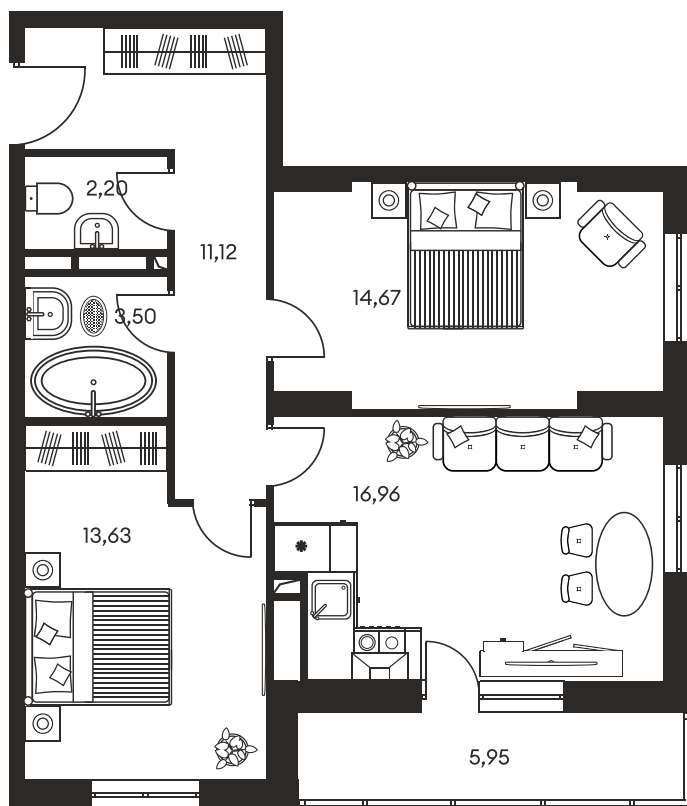

Номер: 750

Отсканируйте QR-код и
смотрите на сайте
культураростов.рф

3 КОМНАТНАЯ 69.65 М²

Цена по запросу

Корпус	1	Этаж	15
Секция	секция 1.4		

Адрес офиса продаж
г Ростов-на-Дону, ул Текучева, д 203

08.09.2024, 03:44