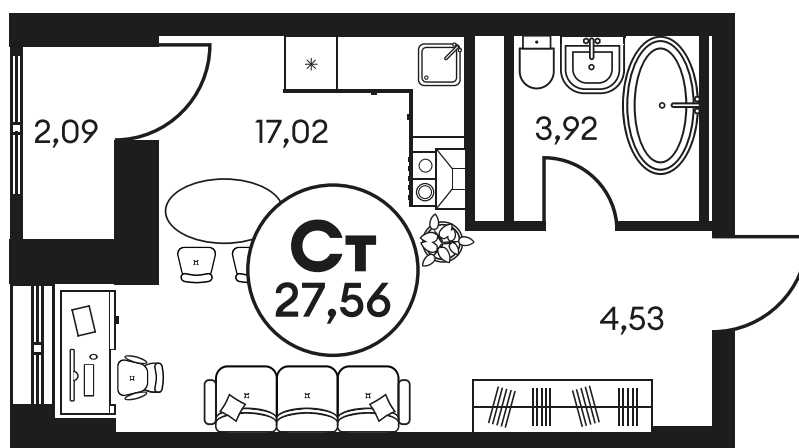

Номер: 420

Студия 27.56 м<sup>2</sup>

Отсканируйте QR-код и  
смотрите на сайте  
культура.ростов.рф

## Цена по запросу

Корпус	2	Этаж	4
Секция	секция 2.2		

27.04.2026 09:40 (Мск)

Не является публичной офертой, цена может быть скорректирована.  
Информация взята с сайта «культура.ростов.рф»