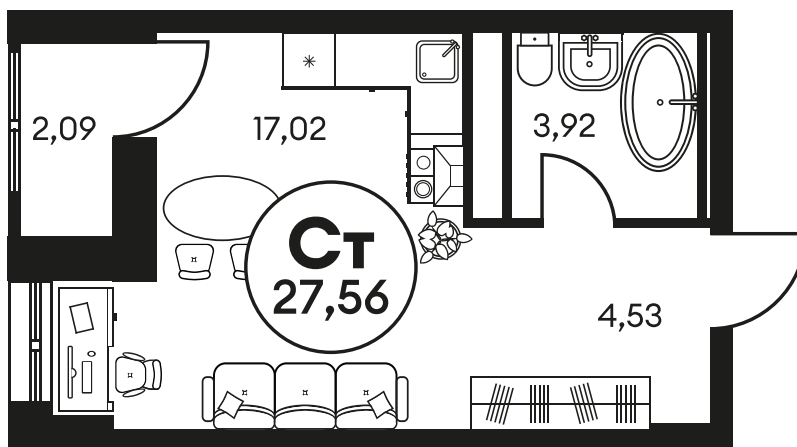

Номер: 420

СТУДИЯ 27.56 М²

Отсканируйте QR-код и
смотрите на сайте
культура.ростов.рф

Цена по запросу

Корпус	2	Этаж	4
Секция	секция 2.2		

Адрес офиса продаж

г Ростов-на-Дону, ул Текучева, д 203

18.10.2024, 05:39