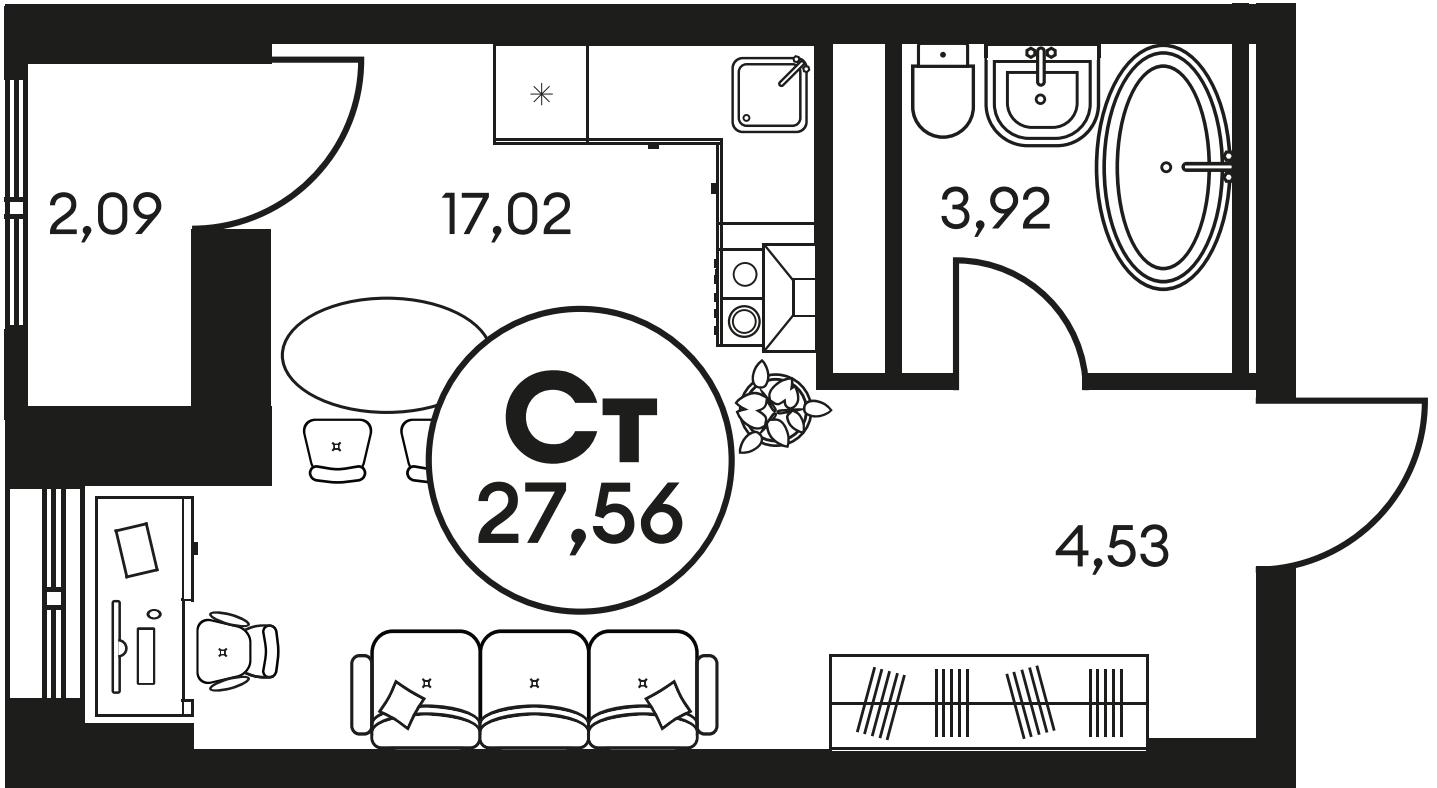

ЖК "КУЛЬТУРА"

АДРЕС

Текучева 203

Номер 420

СТУДИЯ 27,56 М²

Корпус	2	Секция	секция 2.2
Этаж	4		

Цена по запросу

Отсканируйте QR-код и смотрите на сайте культура.ростов.рф