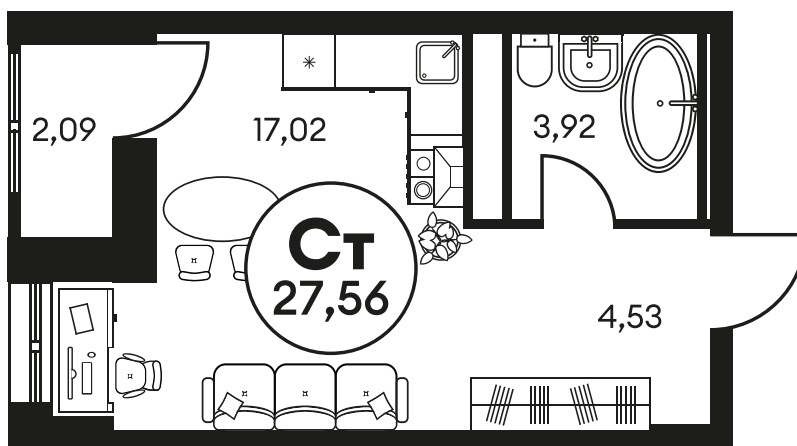

Номер: 420

Студия 27.56 м<sup>2</sup>

Отсканируйте QR-код и  
смотрите на сайте  
культура.ростов.рф

## Цена по запросу

Корпус	2	Этаж	4
Секция	секция 2.2		

11.06.2026 11:12 (Мск)

Не является публичной офертой, цена может быть скорректирована.  
Информация взята с сайта «культура.ростов.рф».