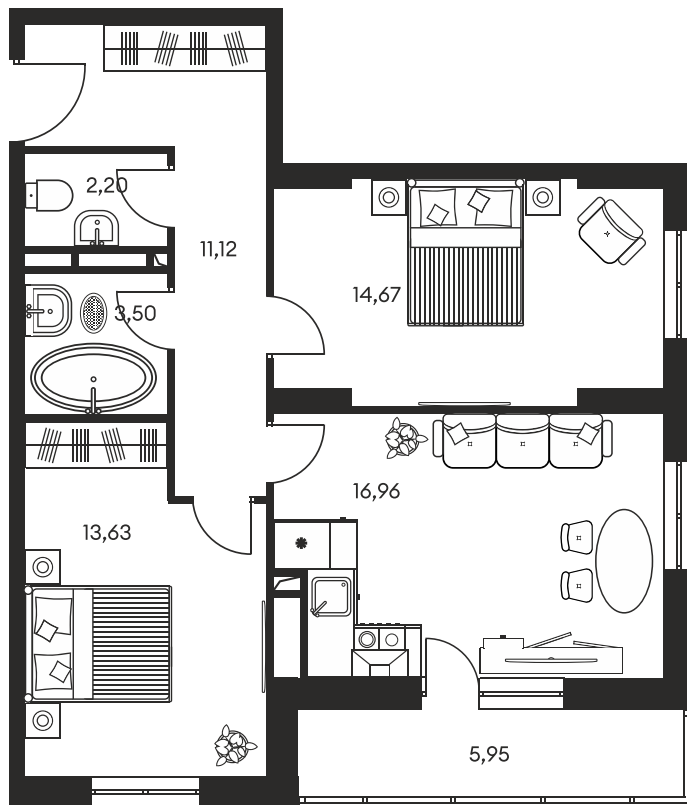

Номер: 534

Отсканируйте QR-код и
смотрите на сайте
культураростов.рф

3 КОМНАТНАЯ 69.65 М²

Цена по запросу

Корпус	1	Этаж	14
Секция	секция 1.3		

Адрес офиса продаж
г Ростов-на-Дону, ул Текучева, д 203

18.10.2024, 08:01