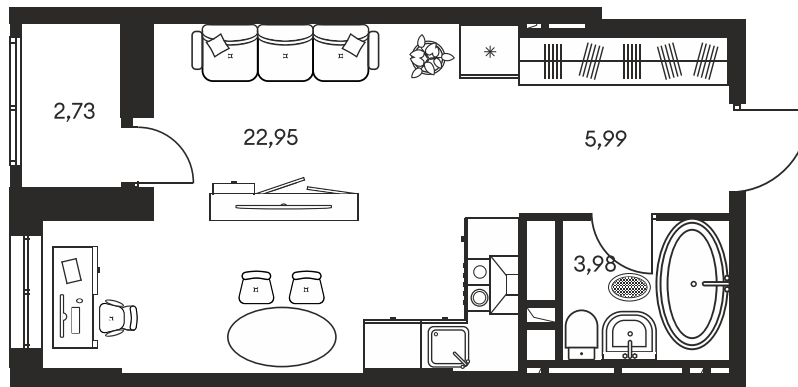

Номер: 743

Студия 36.38 м<sup>2</sup>

Отсканируйте QR-код и  
смотрите на сайте  
культура.ростов.рф

## Цена по запросу

Корпус	1	Этаж	14
Секция	секция 1.4		

16.04.2026 14:48 (Мск)

Не является публичной офертой, цена может быть скорректирована.  
Информация взята с сайта «культура.ростов.рф»