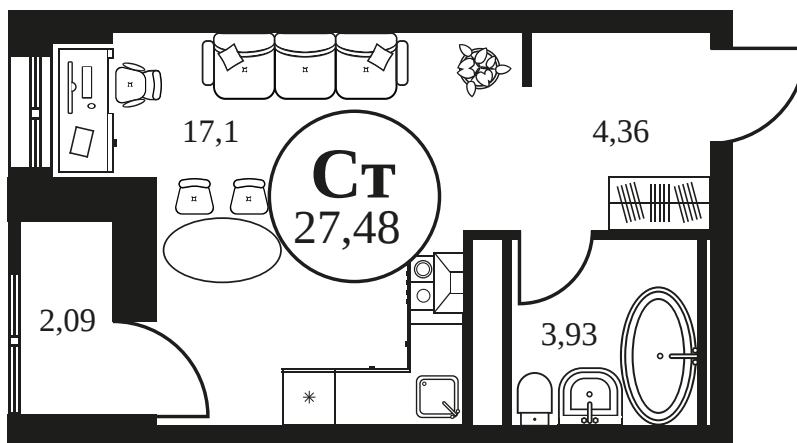

Номер: 167

СТУДИЯ 27.68 М²

Отсканируйте QR-код и
смотрите на сайте
культураростов.рф

Цена по запросу

Корпус	2	Этаж	12
Секция	секция 2.1		

Адрес офиса продаж
г Ростов-на-Дону, ул Текучева, д 203

18.10.2024, 09:00