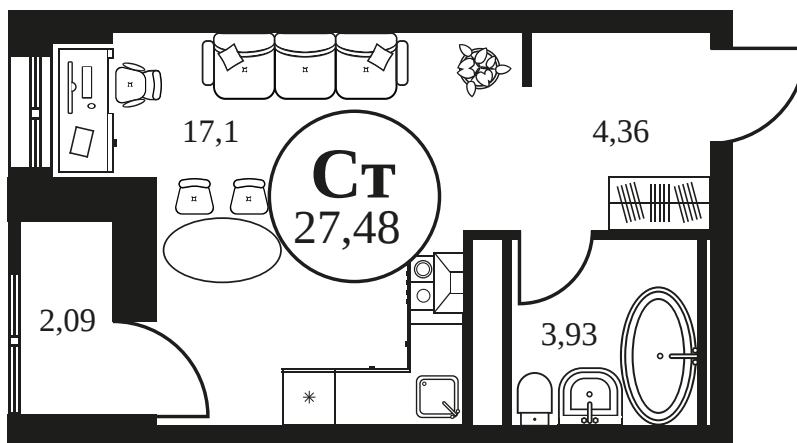

Номер: 167

СТУДИЯ 27.68 М²

Отсканируйте QR-код и
смотрите на сайте
культураростов.рф

Цена по запросу

Корпус	2	Этаж	12
Секция	секция 2.1		

Адрес офиса продаж
г Ростов-на-Дону, ул Текучева, д 203

26.12.2024, 14:42