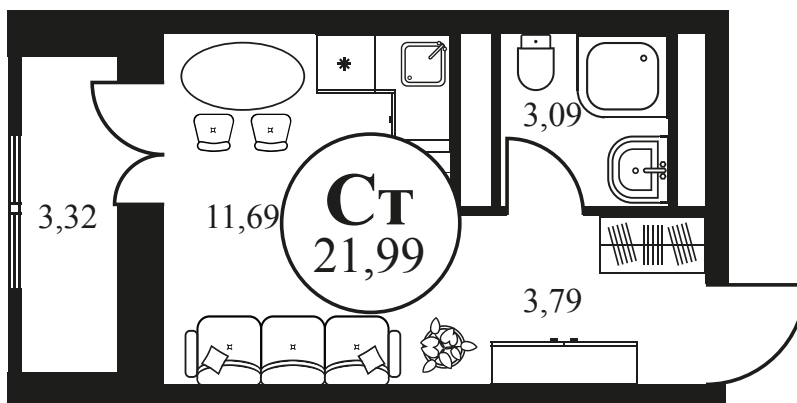

Номер: 170

СТУДИЯ 21.99 М²

Отсканируйте QR-код и
смотрите на сайте
культураростов.рф

Цена по запросу

Корпус	2	Этаж	12
Секция	секция 2.1		

Адрес офиса продаж
г Ростов-на-Дону, ул Текучева, д 203

08.09.2024, 03:10