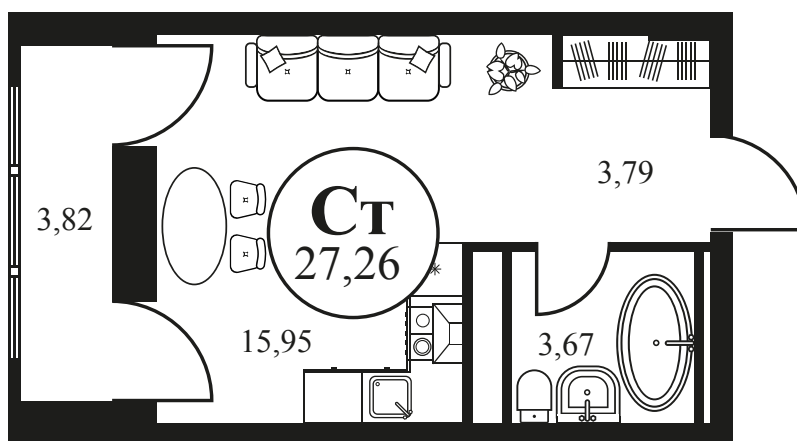

Номер: 828

СТУДИЯ 27.26 М²

Отсканируйте QR-код и
смотрите на сайте
культураростов.рф

Цена по запросу

Корпус 2 Этаж 8

Секция секция 2.3

Адрес офиса продаж
г Ростов-на-Дону, ул Текучева, д 203

19.06.2024, 10:29