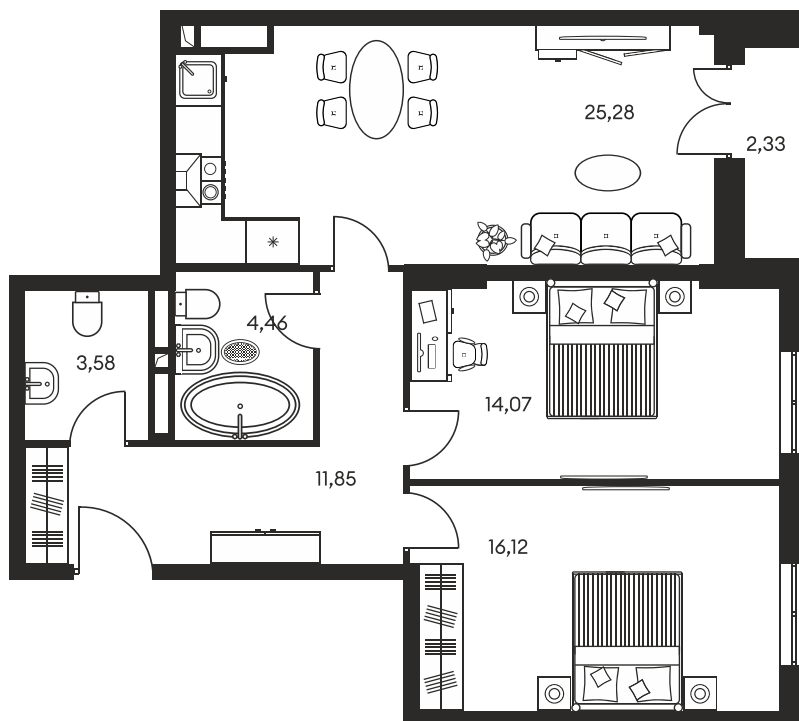

Номер: 809

3 КОМНАТНАЯ 79.19 М²

Отсканируйте QR-код и
смотрите на сайте
культураростов.рф

Цена по запросу

Корпус	1	Этаж	20
Секция	секция 1.4		

Адрес офиса продаж
г Ростов-на-Дону, ул Текучева, д 203

09.05.2025 10:04 (Мск)