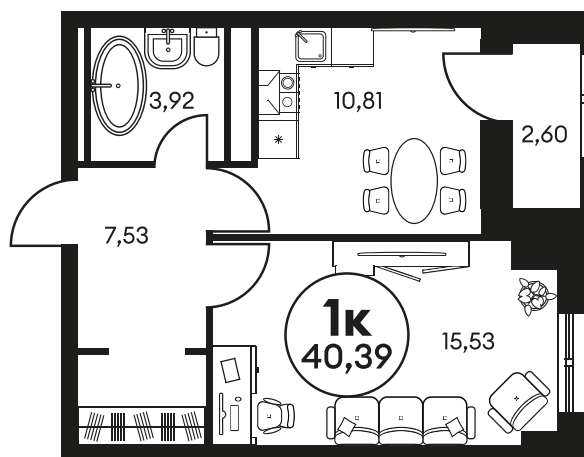

Номер: 512

1 КОМНАТНАЯ 40.58 М²

Отсканируйте QR-код и
смотрите на сайте
культураростов.рф

Цена по запросу

Корпус	2	Этаж	11
Секция	секция 2.2		

Адрес офиса продаж
г Ростов-на-Дону, ул Текучева, д 203

08.09.2024, 03:18