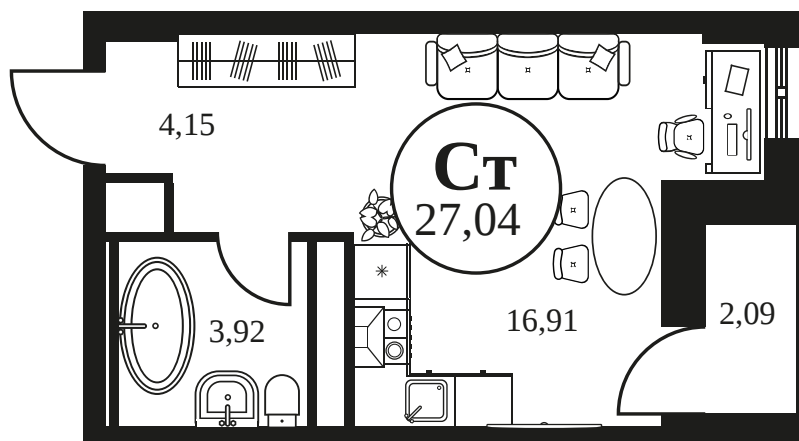

Номер: 1312

Студия 27.23 м²

Отсканируйте QR-код и
смотрите на сайте
культура.ростов.рф

Цена по запросу

Корпус	2	Этаж	16
Секция	секция 2.4		

09.07.2026 19:44 (Мск)

Не является публичной офертой, цена может быть скорректирована.
Информация взята с сайта «культура.ростов.рф».