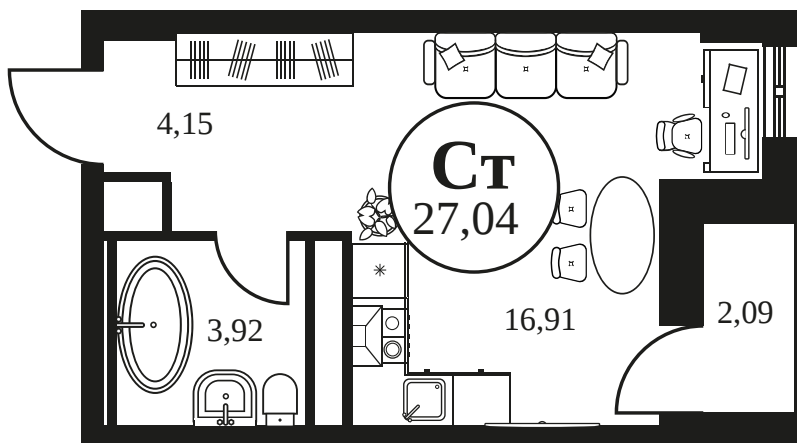

Номер: 1312

СТУДИЯ 27.23 М²

Отсканируйте QR-код и
смотрите на сайте
культураростов.рф

Цена по запросу

Корпус	2	Этаж	16
Секция	секция 2.4		

Адрес офиса продаж
г Ростов-на-Дону, ул Текучева, д 203

19.03.2025 06:30 (Мск)