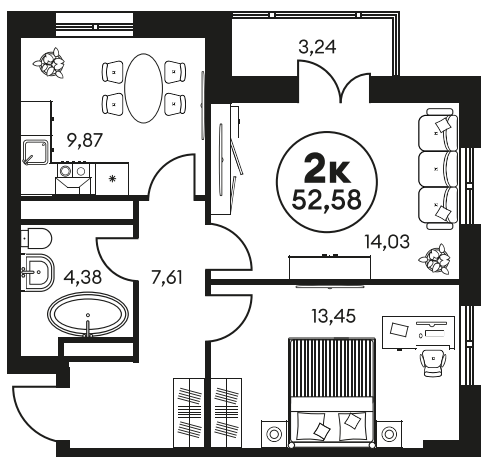

Номер: 1241

2 КОМНАТНАЯ 52.75 М²

Отсканируйте QR-код и
смотрите на сайте
культураростов.рф

Цена по запросу

Корпус	2	Этаж	11
Секция	секция 2.4		

Адрес офиса продаж
г Ростов-на-Дону, ул Текучева, д 203

08.09.2024, 01:39