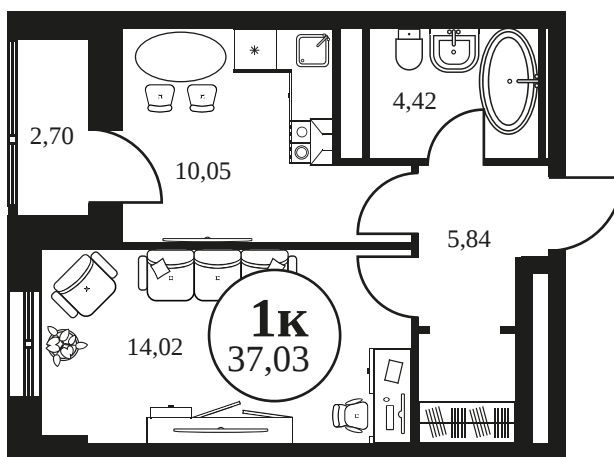

Номер: 168

1 КОМНАТНАЯ 37.06 М²

Отсканируйте QR-код и
смотрите на сайте
культура.ростов.рф

Цена по запросу

Корпус	2	Этаж	12
Секция	секция 2.1		

Адрес офиса продаж
г Ростов-на-Дону, ул Текучева, д 203

07.10.2024, 02:34