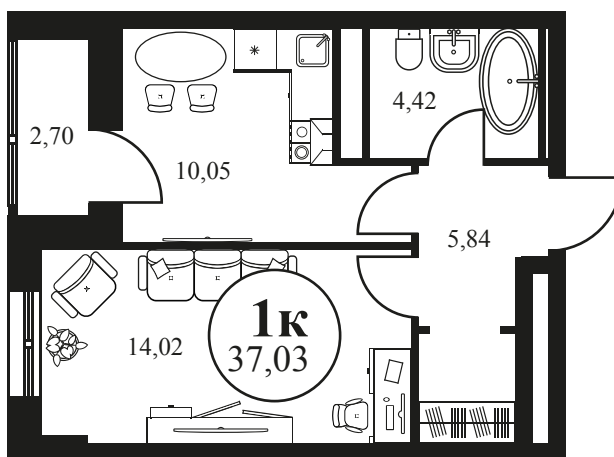

Номер: 168

1 КОМНАТНАЯ 37.06 М²

Отсканируйте QR-код и
смотрите на сайте
культураростов.рф

Цена по запросу

Корпус	2	Этаж	12
Секция	секция 2.1		

Адрес офиса продаж
г Ростов-на-Дону, ул Текучева, д 203

08.09.2024, 04:00