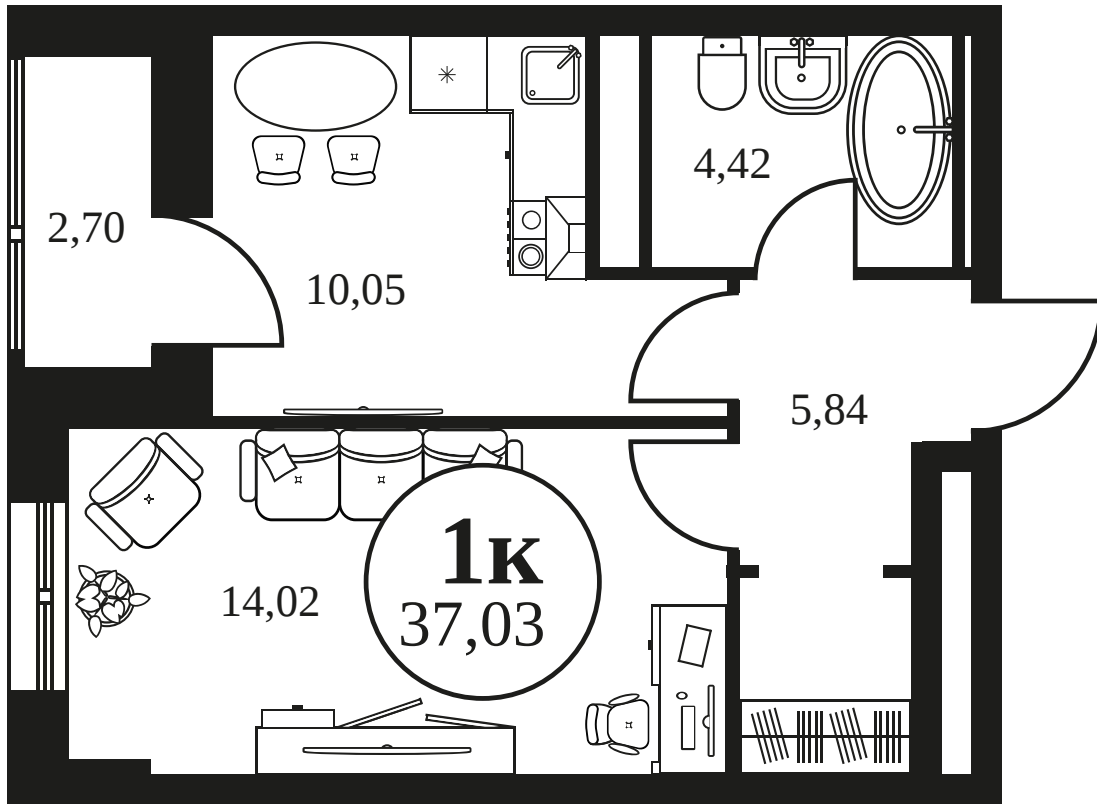

# ЖК "КУЛЬТУРА"

АДРЕС

Текучева 203

Номер 168

# КВАРТИРА 1-КОМНАТНАЯ 37,06 М<sup>2</sup>

Корпус	2	Секция	секция 2.1
Этаж	12		