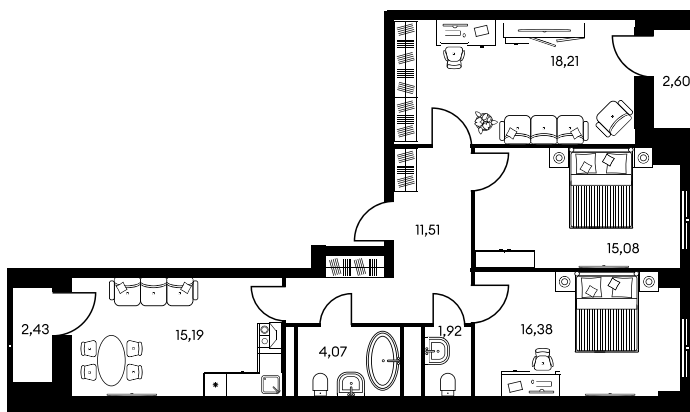

Номер: 1428

3 КОМНАТНАЯ 88.69 м<sup>2</sup>

Отсканируйте QR-код и  
смотрите на сайте  
культура.ростов.рф

## Цена по запросу

Корпус	2	Этаж	25
Секция	секция 2.4		

13.06.2026 17:41 (Мск)

Не является публичной офертой, цена может быть скорректирована.  
Информация взята с сайта «культура.ростов.рф».