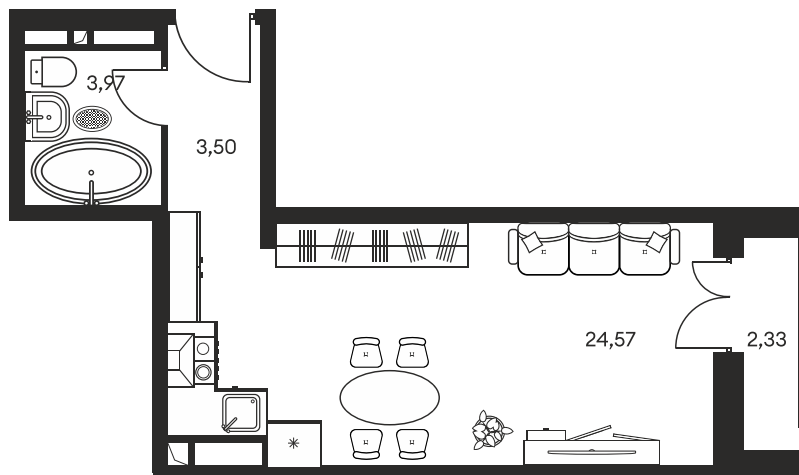

Номер: 820

СТУДИЯ 35.45 М<sup>2</sup>

Отсканируйте QR-код и  
смотрите на сайте  
культураростов.рф

## Цена по запросу

Корпус	1	Этаж	20
Секция	секция 1.4		

Адрес офиса продаж  
г Ростов-на-Дону, ул Текучева, д 203

08.09.2024, 03:34

Не является публичной офертой, цена может быть скорректирована.  
Информация взята с сайта «культураростов.рф»