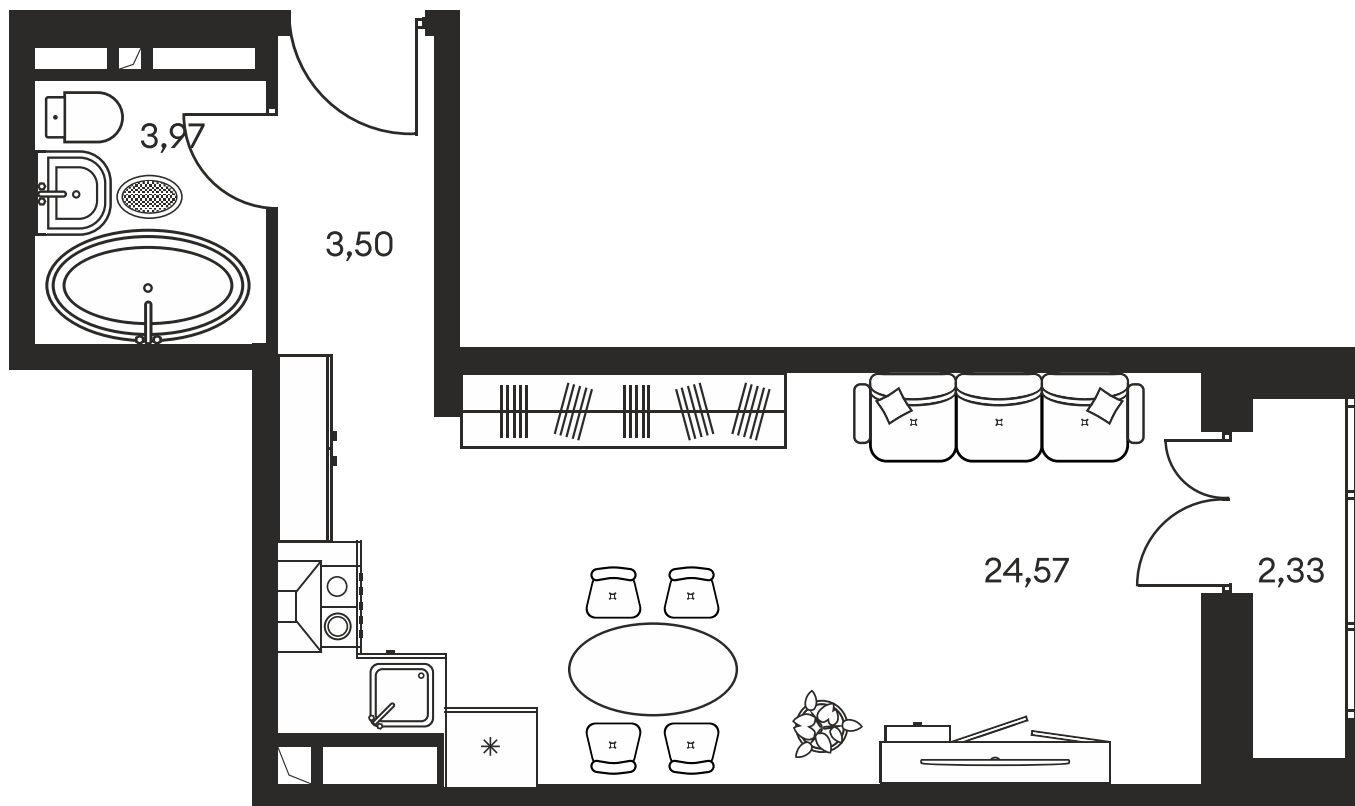

ЖК "КУЛЬТУРА"

АДРЕС

Текучева 203

Номер 820

СТУДИЯ 35,45 М²

Корпус	1	Секция	секция 1.4
Этаж	20		

Цена по запросу

Ипотека от 28 873 руб/мес