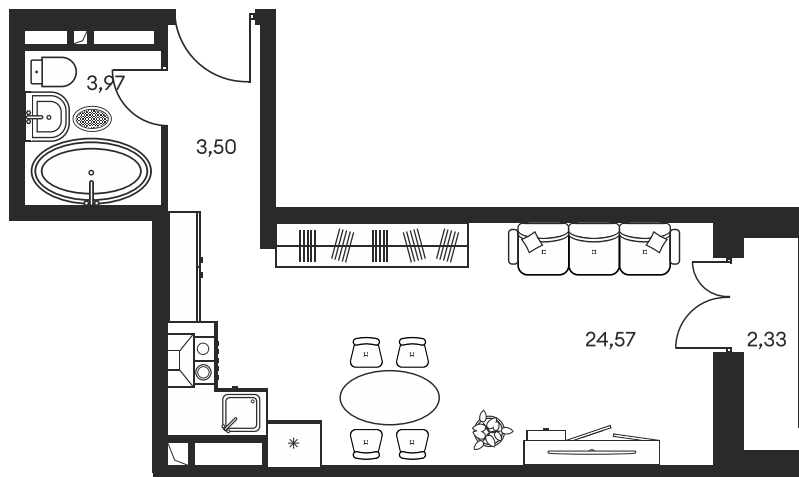

Номер: 820

Студия 35.7 м²

Отсканируйте QR-код и
смотрите на сайте
культура.ростов.рф

Цена по запросу

Корпус	1	Этаж	20
Секция	секция 1.4		

12.04.2026 23:41 (Мск)

Не является публичной офертой, цена может быть скорректирована.
Информация взята с сайта «культура.ростов.рф»