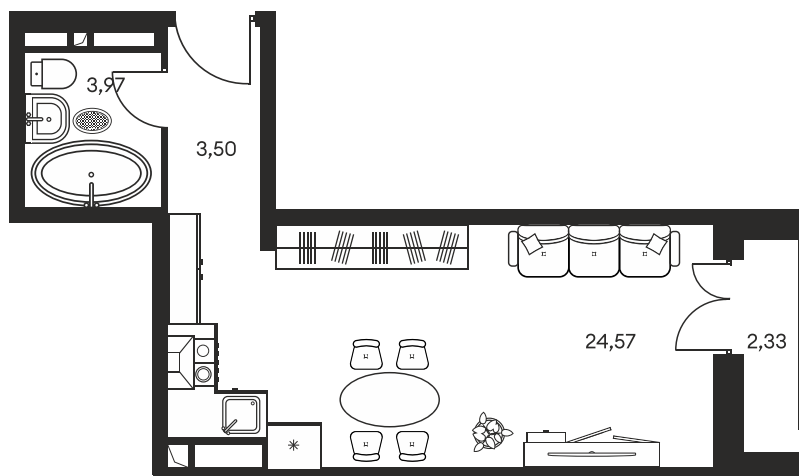

Номер: 820

Студия 35.7 м²

Отсканируйте QR-код и
смотрите на сайте
культура.ростов.рф

Цена по запросу

| | | | |
|--------|------------|------|----|
| Корпус | 1 | Этаж | 20 |
| Секция | секция 1.4 | | |

11.06.2026 22:20 (Мск)