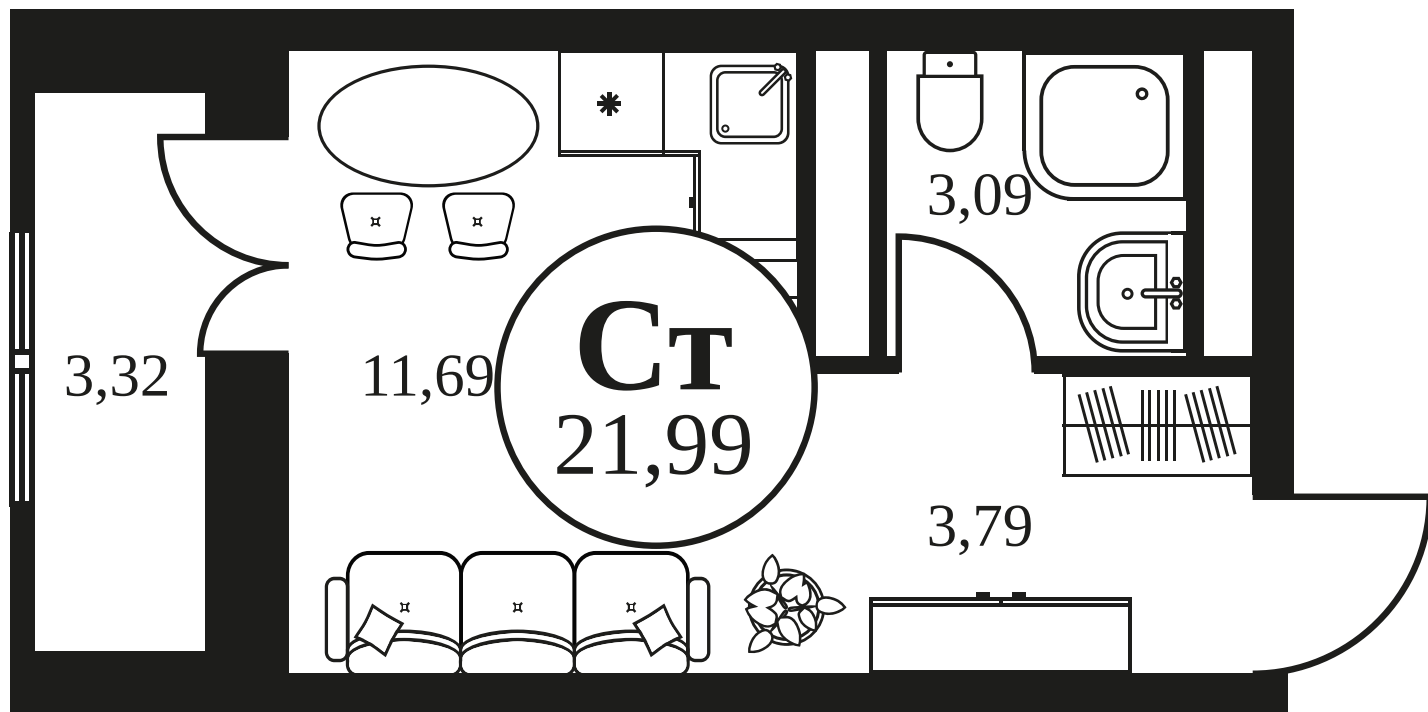

ЖК "КУЛЬТУРА"

АДРЕС

Текучева 203

Номер 346

СТУДИЯ 22,04 М²

Корпус	2	Секция	секция 2.1
Этаж	23		

Цена по запросу

Отсканируйте QR-код и смотрите на сайте культура.ростов.рф