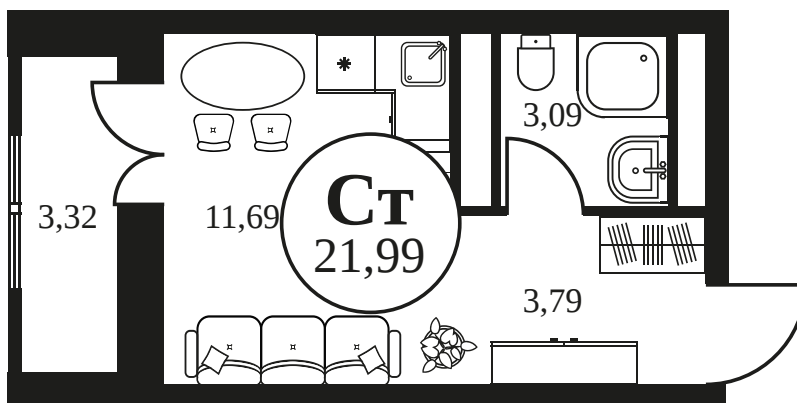

Номер: 346

СТУДИЯ 21.99 М²

Отсканируйте QR-код и
смотрите на сайте
культураростов.рф

Цена по запросу

Корпус	2	Этаж	23
Секция	секция 2.1		

Адрес офиса продаж
г Ростов-на-Дону, ул Текучева, д 203

18.10.2024, 03:55