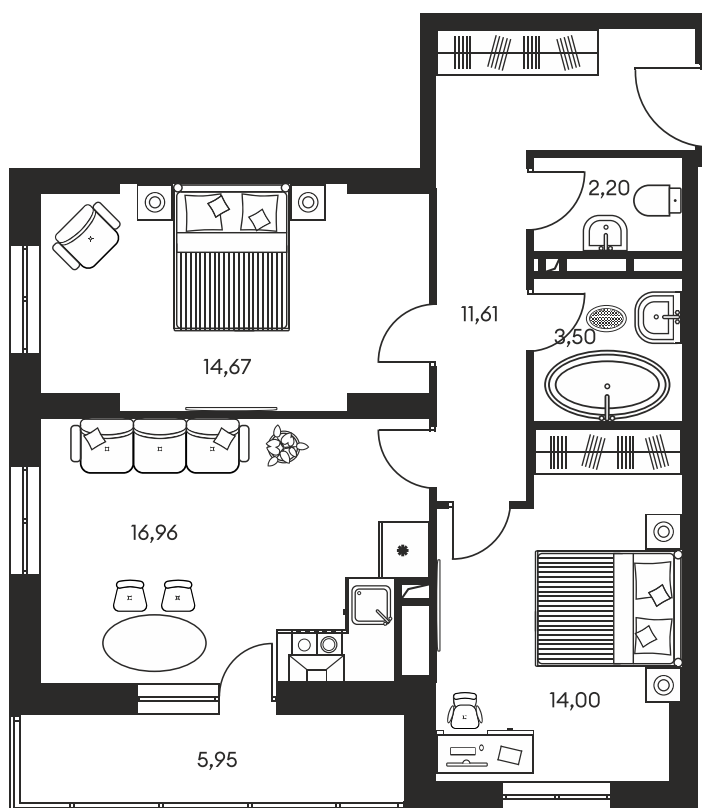

Номер: 764

3 КОМНАТНАЯ 70.06 м²

Отсканируйте QR-код и
смотрите на сайте
культура.ростов.рф

Цена по запросу

Корпус	1	Этаж	16
Секция	секция 1.4		

25.06.2026 08:35 (Мск)

Не является публичной офертой, цена может быть скорректирована.
Информация взята с сайта «культура.ростов.рф».