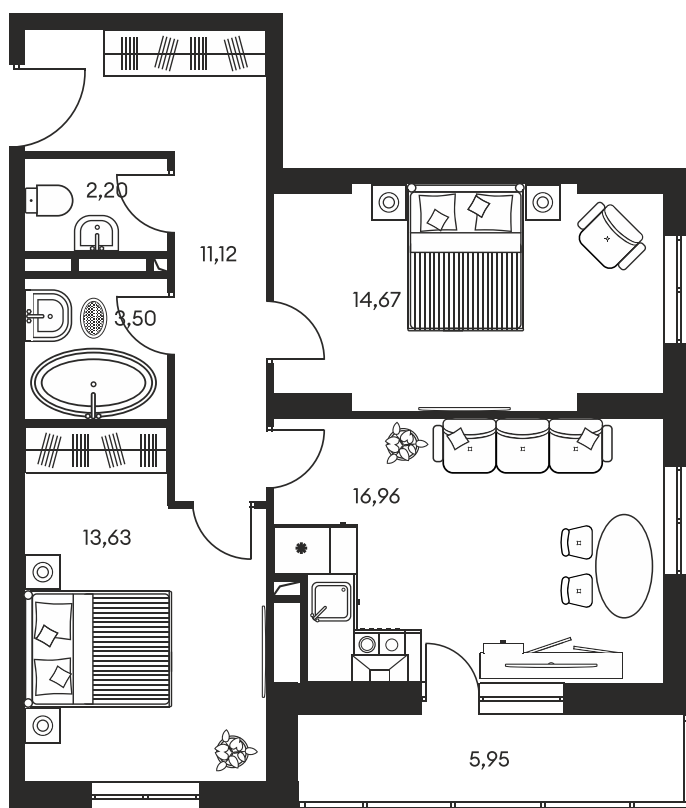

Номер: 738

3 комнатная 69.75 м²

Отсканируйте QR-код и
смотрите на сайте
культура.ростов.рф

Цена по запросу

Корпус	1	Этаж	14
Секция	секция 1.4		

13.06.2026 21:34 (Мск)

Не является публичной офертой, цена может быть скорректирована.
Информация взята с сайта «культура.ростов.рф».