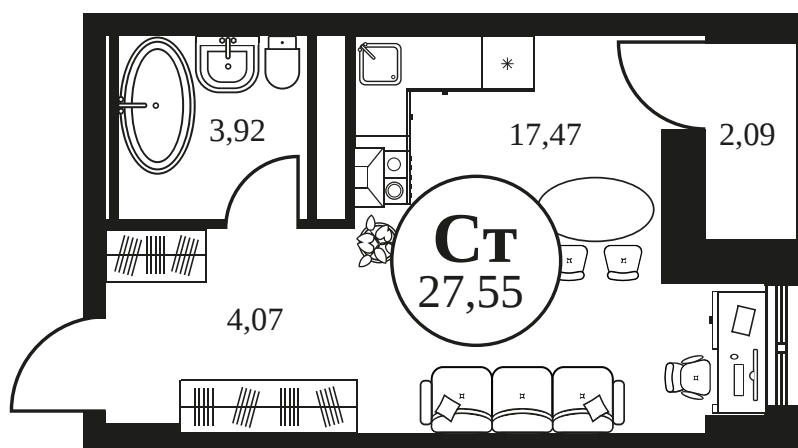

Номер: 1411

Студия 27.54 м²

Отсканируйте QR-код и
смотрите на сайте
культура.ростов.рф

Цена по запросу

Корпус	2	Этаж	23
Секция	секция 2.4		

04.05.2026 08:48 (Мск)

Не является публичной офертой, цена может быть скорректирована.
Информация взята с сайта «культура.ростов.рф»