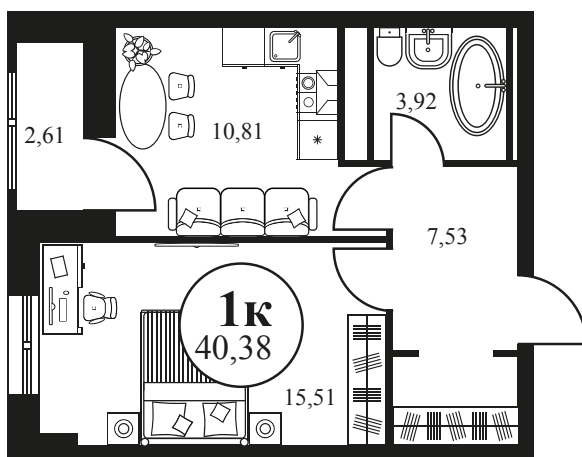

Номер: 1136

1 КОМНАТНАЯ 40.38 М²

Отсканируйте QR-код и
смотрите на сайте
культураростов.рф

Цена по запросу

| | | | |
|--------|------------|------|---|
| Корпус | 2 | Этаж | 4 |
| Секция | секция 2.4 | | |