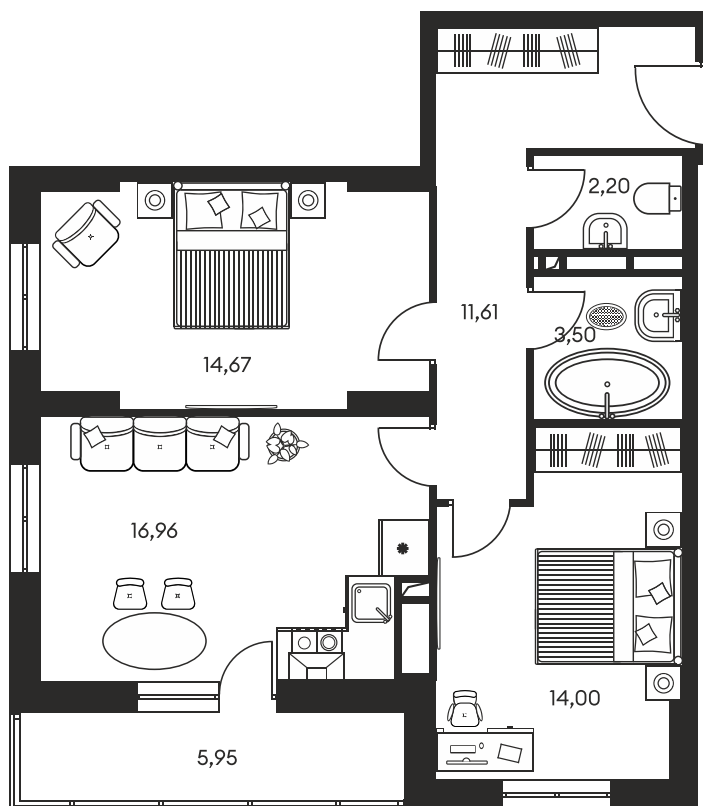

Номер: 404

3 КОМНАТНАЯ 69.63 М²

Отсканируйте QR-код и
смотрите на сайте
культураростов.рф

Цена по запросу

Корпус	1	Этаж	3
Секция	секция 1.3		

Адрес офиса продаж
г Ростов-на-Дону, ул Текучева, д 203

18.10.2024, 07:37