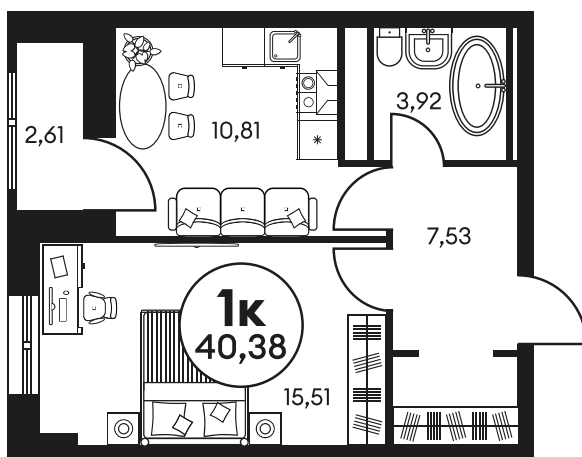

Номер: 654

1 КОМНАТНАЯ 40.63 М²

Отсканируйте QR-код и
смотрите на сайте
культура.ростов.рф

Цена по запросу

Корпус	2	Этаж	21
Секция	секция 2.2		

Адрес офиса продаж
г Ростов-на-Дону, ул Текучева, д 203

07.10.2024, 03:15