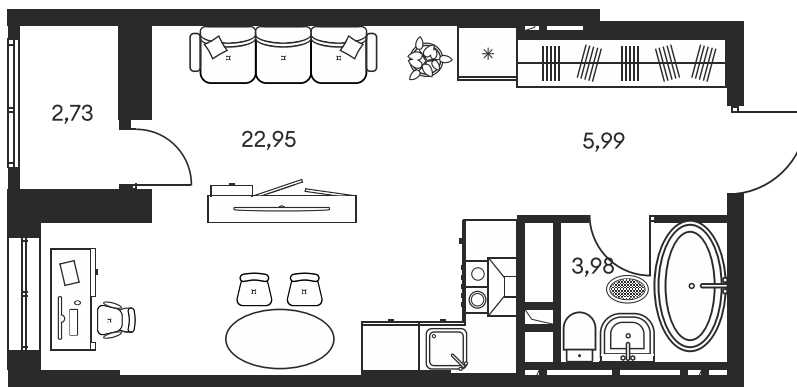

Номер: 109

СТУДИЯ 36.21 М²

Отсканируйте QR-код и
смотрите на сайте
культураростов.рф

Цена по запросу

Корпус	1	Этаж	12
Секция	секция 1.1		

Адрес офиса продаж
г Ростов-на-Дону, ул Текучева, д 203

18.10.2024, 03:55