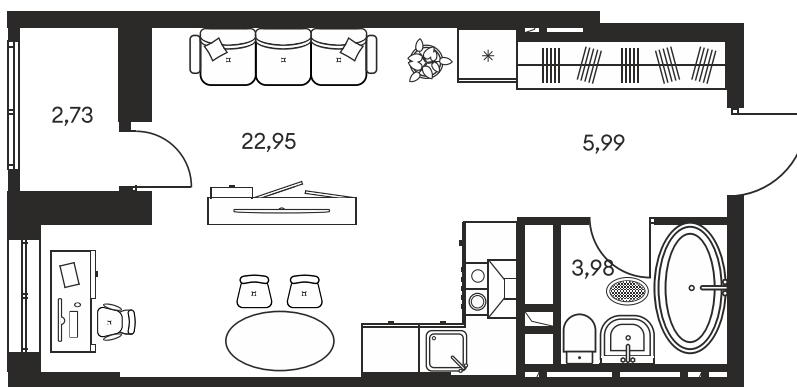

Номер: 109

СТУДИЯ 36.21 М²

Отсканируйте QR-код и
смотрите на сайте
культураростов.рф

Цена по запросу

Корпус	1	Этаж	12
Секция	секция 1.1		

Адрес офиса продаж
г Ростов-на-Дону, ул Текучева, д 203

26.12.2024, 12:56