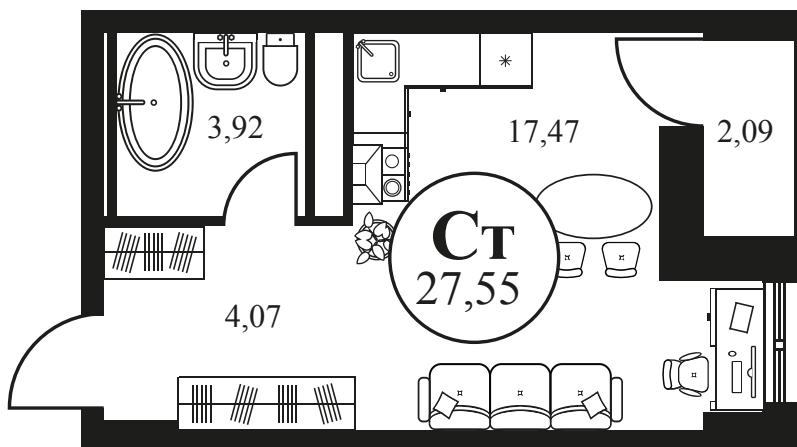

Номер: 439

СТУДИЯ 27.55 М²

Отсканируйте QR-код и
смотрите на сайте
культураростов.рф

Цена по запросу

Корпус	2	Этаж	5
Секция	секция 2.2		

Адрес офиса продаж
г Ростов-на-Дону, ул Текучева, д 203

08.09.2024, 00:03