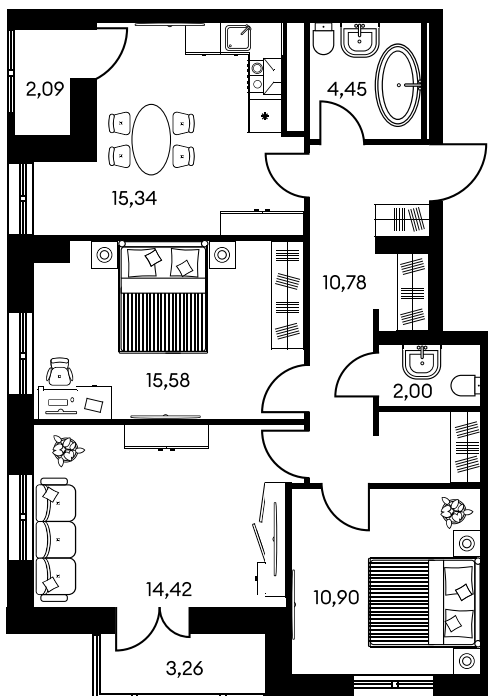

Номер: 949

3 КОМНАТНАЯ 79.21 М²

Отсканируйте QR-код и
смотрите на сайте
культураростов.рф

Цена по запросу

Корпус	2	Этаж	16
Секция	секция 2.3		

Адрес офиса продаж
г Ростов-на-Дону, ул Текучева, д 203

14.03.2025 08:31 (Мск)