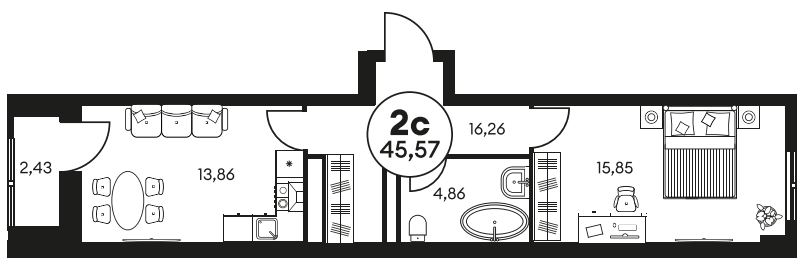

Номер: 401

2 комнатная 45.57 м²

Отсканируйте QR-код и
смотрите на сайте
культура.ростов.рф

Цена по запросу

Корпус	2	Этаж	3
Секция	секция 2.2		

11.04.2026 12:28 (Мск)

Не является публичной офертой, цена может быть скорректирована.
Информация взята с сайта «культура.ростов.рф»