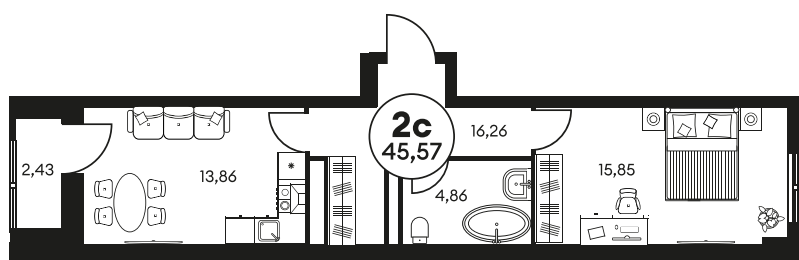

Номер: 401

2 комнатная 45.57 м²

Отсканируйте QR-код и
смотрите на сайте
культура.ростов.рф

Цена по запросу

Корпус	2	Этаж	3
Секция	секция 2.2		

11.04.2026 13:46 (Мск)

Не является публичной офертой, цена может быть скорректирована.
Информация взята с сайта «культура.ростов.рф»