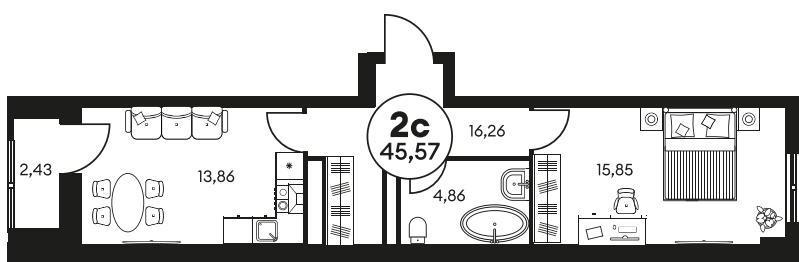

Номер: 401

2 КОМНАТНАЯ 45.57 М²

Отсканируйте QR-код и
смотрите на сайте
культураростов.рф

Цена по запросу

Корпус	2	Этаж	3
Секция	секция 2.2		

Адрес офиса продаж
г Ростов-на-Дону, ул Текучева, д 203

18.10.2024, 07:41