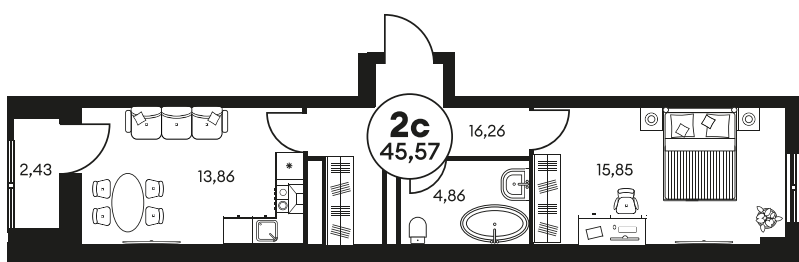

Номер: 401

2 КОМНАТНАЯ 45.57 М²

Отсканируйте QR-код и
смотрите на сайте
культураростов.рф

Цена по запросу

Корпус	2	Этаж	3
Секция	секция 2.2		

Адрес офиса продаж
г Ростов-на-Дону, ул Текучева, д 203

05.04.2025 00:04 (Мск)