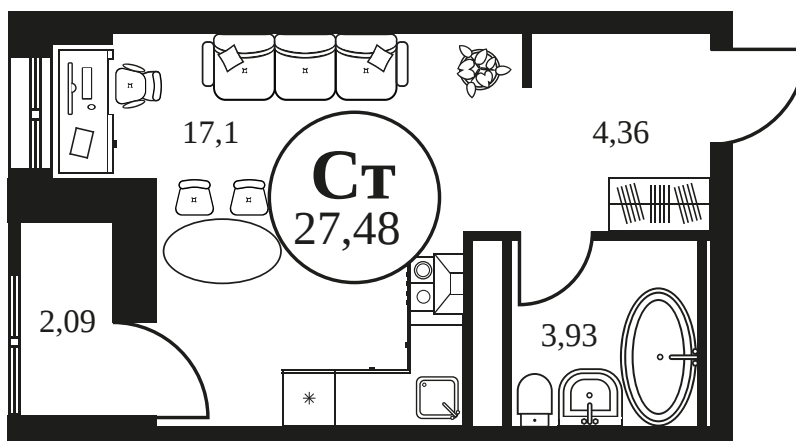

Номер: 999

Студия 27.46 м<sup>2</sup>

Отсканируйте QR-код и  
смотрите на сайте  
культура.ростов.рф

## Цена по запросу

Корпус	2	Этаж	19
Секция	секция 2.3		

11.06.2026 22:19 (Мск)

Не является публичной офертой, цена может быть скорректирована.  
Информация взята с сайта «культура.ростов.рф».