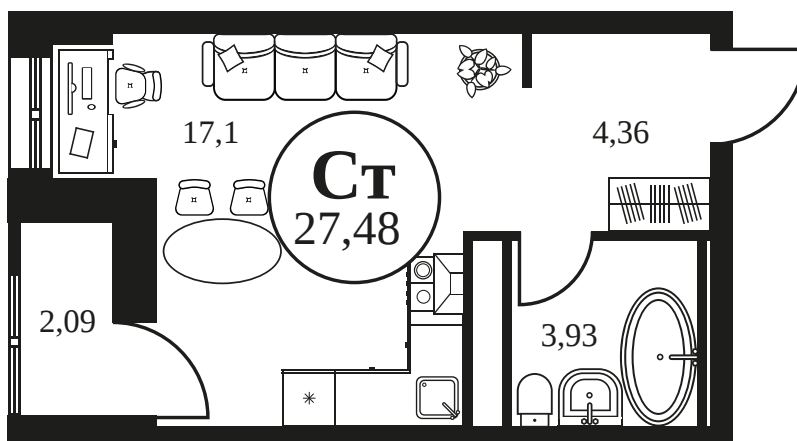

Номер: 999

Студия 27.46 м²

Отсканируйте QR-код и
смотрите на сайте
культура.ростов.рф

Цена по запросу

Корпус	2	Этаж	19
Секция	секция 2.3		

27.04.2026 15:44 (Мск)

Не является публичной офертой, цена может быть скорректирована.
Информация взята с сайта «культура.ростов.рф»