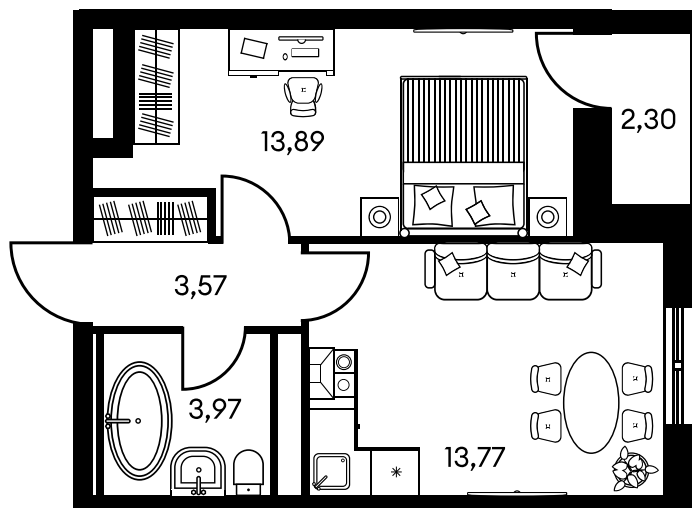

Номер: 426

2 КОМНАТНАЯ 37.37 М²

Отсканируйте QR-код и
смотрите на сайте
культураростов.рф

Цена по запросу

Корпус	2	Этаж	4
Секция	секция 2.2		

Адрес офиса продаж
г Ростов-на-Дону, ул Текучева, д 203

15.05.2025 00:52 (Мск)