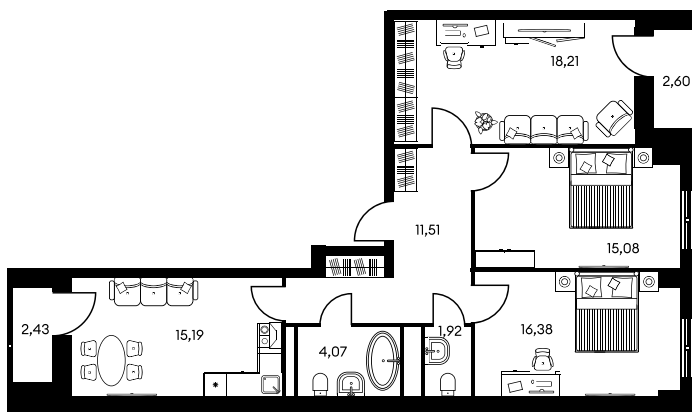

Номер: 1162

3 КОМНАТНАЯ 87.7 М²

Отсканируйте QR-код и
смотрите на сайте
культураростов.рф

Цена по запросу

Корпус	2	Этаж	6
Секция	секция 2.4		

Адрес офиса продаж
г Ростов-на-Дону, ул Текучева, д 203

13.03.2025 20:58 (Мск)