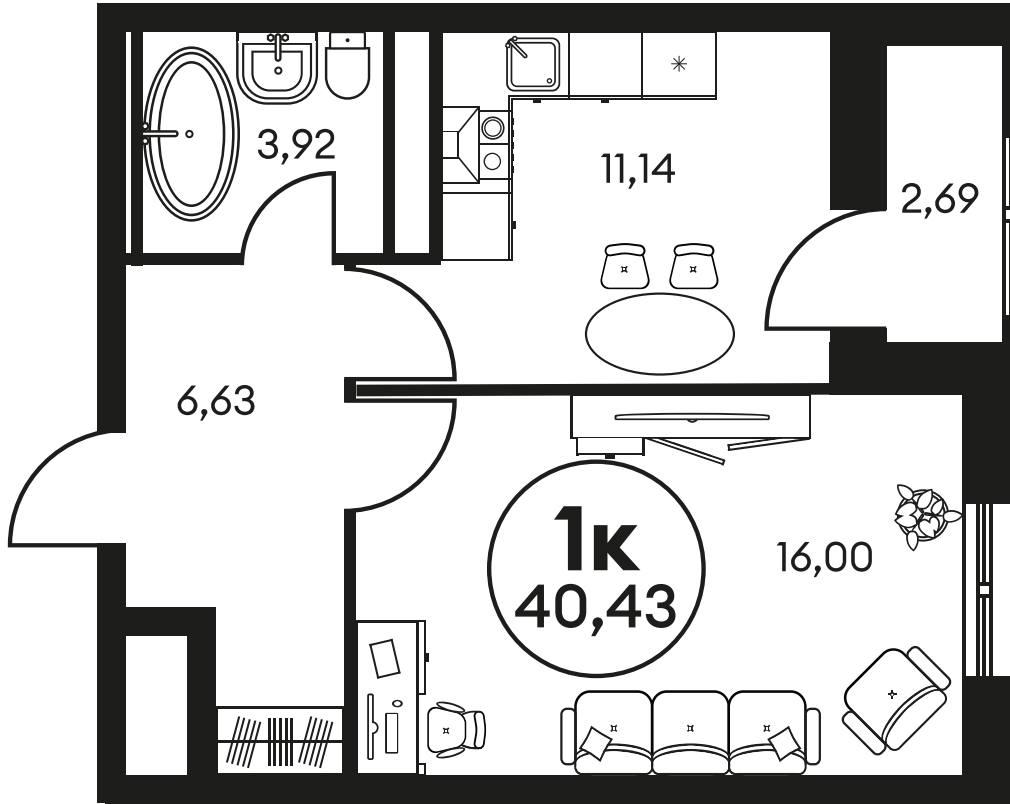

ЖК "КУЛЬТУРА"

АДРЕС

Текучева 203

Номер 1329

КВАРТИРА 1-КОМНАТНАЯ 40,59 М²

Корпус	2	Секция	секция 2.4
Этаж	18		

Цена по запросу

Отсканируйте QR-код и смотрите на сайте культура.ростов.рф