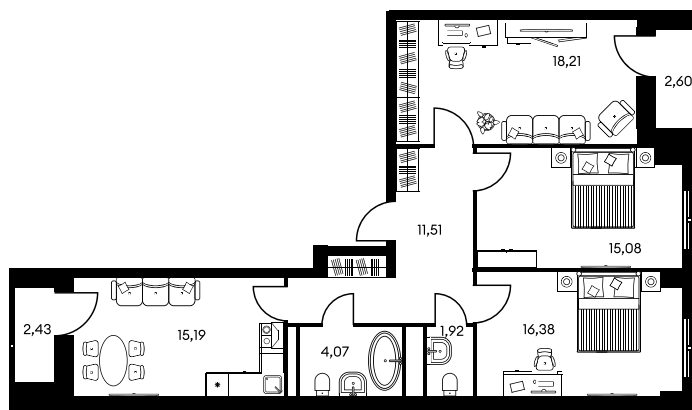

Номер: 1330

3 комнатная 88.36 м²

Отсканируйте QR-код и
смотрите на сайте
культура.ростов.рф

Цена по запросу

Корпус	2	Этаж	18
Секция	секция 2.4		

15.06.2026 00:45 (Мск)

Не является публичной офертой, цена может быть скорректирована.
Информация взята с сайта «культура.ростов.рф».