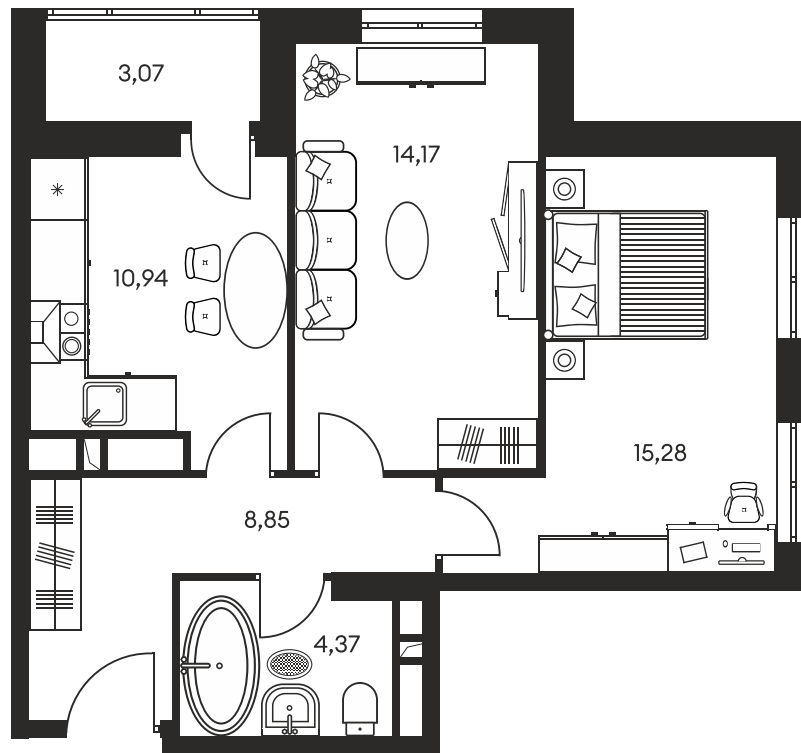

Номер: 650

2 комнатная 58.25 м²

Отсканируйте QR-код и
смотрите на сайте
культура.ростов.рф

Цена по запросу

Корпус	1	Этаж	6
Секция	секция 1.4		

04.05.2026 07:49 (Мск)

Не является публичной офертой, цена может быть скорректирована.
Информация взята с сайта «культура.ростов.рф»