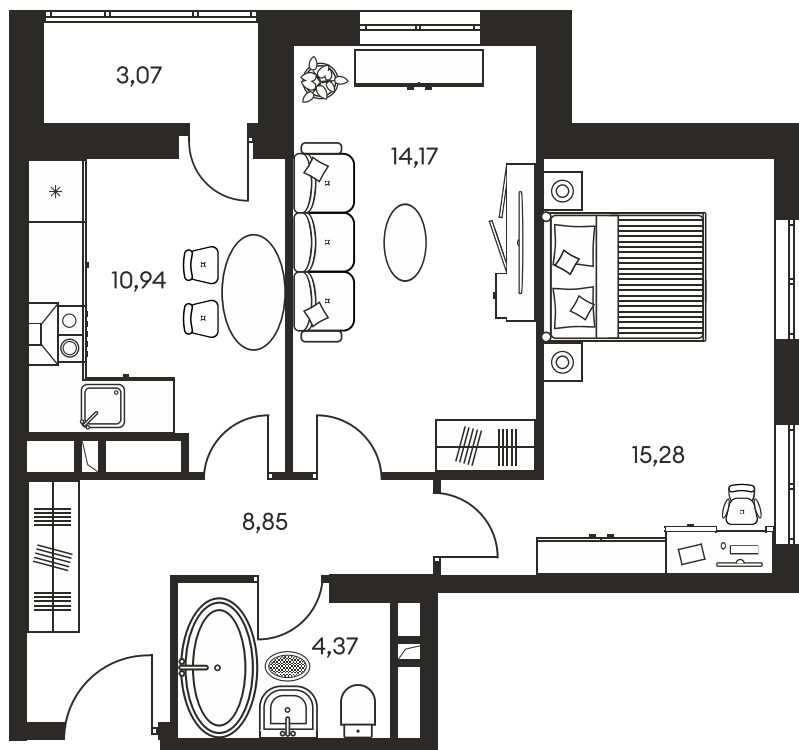

Номер: 650

2 КОМНАТНАЯ 57.53 М²

Отсканируйте QR-код и
смотрите на сайте
культураростов.рф

Цена по запросу

Корпус	1	Этаж	6
Секция	секция 1.4		

Адрес офиса продаж
г Ростов-на-Дону, ул Текучева, д 203

08.09.2024, 01:49