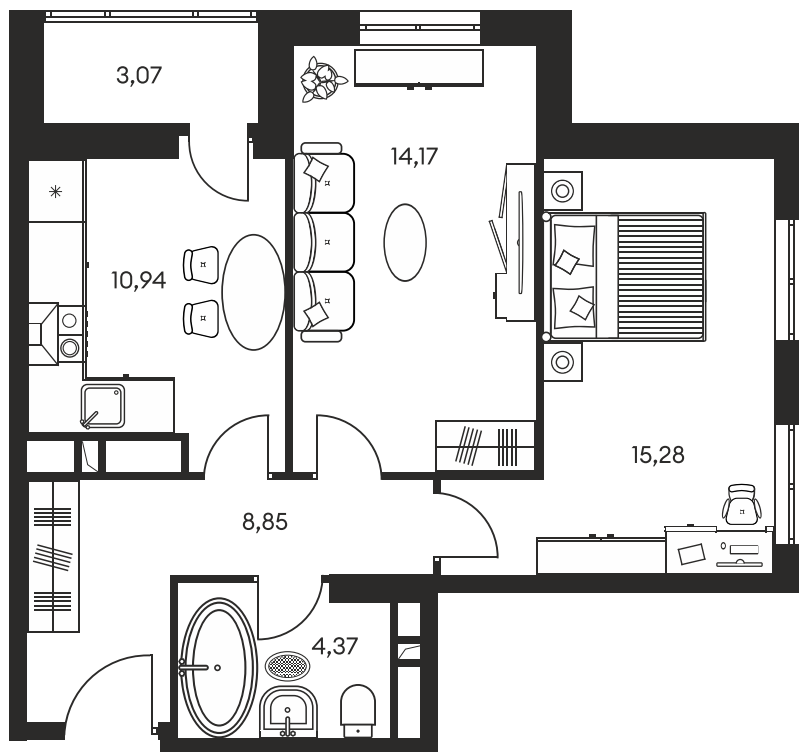

Номер: 602

2 комнатная 58.13 м²

Отсканируйте QR-код и
смотрите на сайте
культура.ростов.рф

Цена по запросу

Корпус	1	Этаж	19
Секция	секция 1.3		

22.06.2026 12:06 (Мск)

Не является публичной офертой, цена может быть скорректирована.
Информация взята с сайта «культура.ростов.рф».