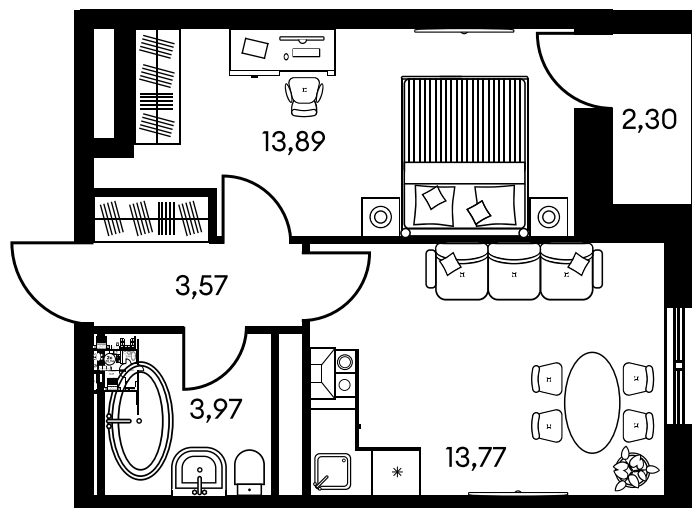

Номер: 303

Студия 27.52 м²

Отсканируйте QR-код и
смотрите на сайте
культура.ростов.рф

Цена по запросу

Корпус	2	Этаж	20
Секция	секция 2.1		

24.04.2026 20:52 (Мск)

Не является публичной офертой, цена может быть скорректирована.
Информация взята с сайта «культура.ростов.рф»