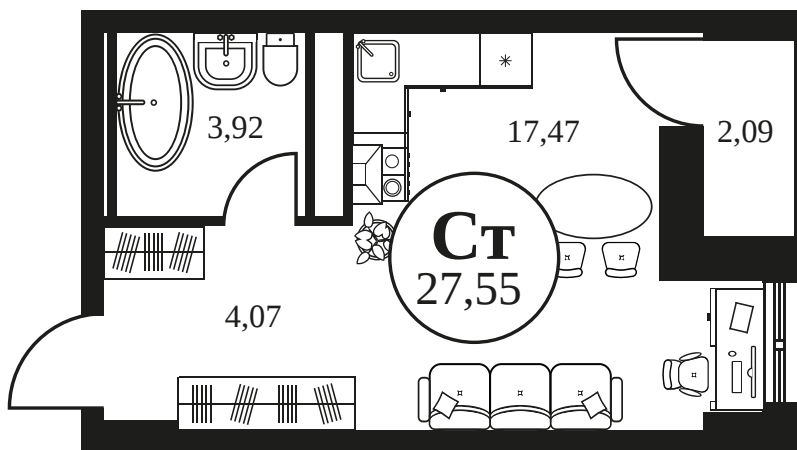

Номер: 1257

СТУДИЯ 27.75 М²

Отсканируйте QR-код и
смотрите на сайте
культураростов.рф

Цена по запросу

Корпус	2	Этаж	12
Секция	секция 2.4		

Адрес офиса продаж
г Ростов-на-Дону, ул Текучева, д 203

07.10.2024, 02:53