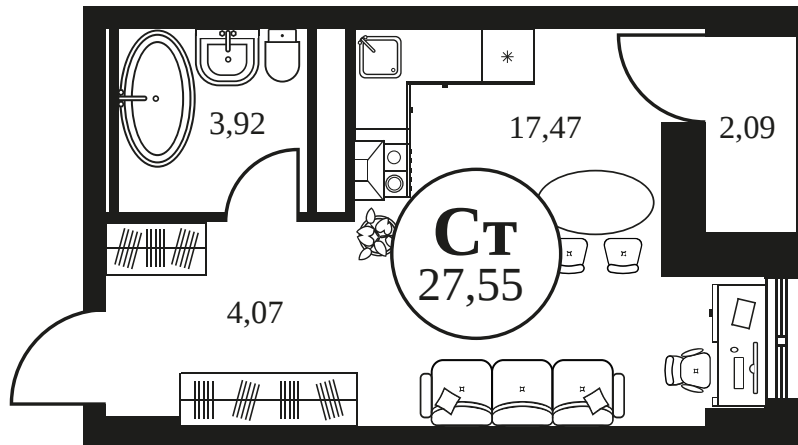

Номер: 1257

Студия 27.75 м²

Отсканируйте QR-код и
смотрите на сайте
культура.ростов.рф

Цена по запросу

Корпус	2	Этаж	12
Секция	секция 2.4		

11.04.2026 08:57 (Мск)

Не является публичной офертой, цена может быть скорректирована.
Информация взята с сайта «культура.ростов.рф»