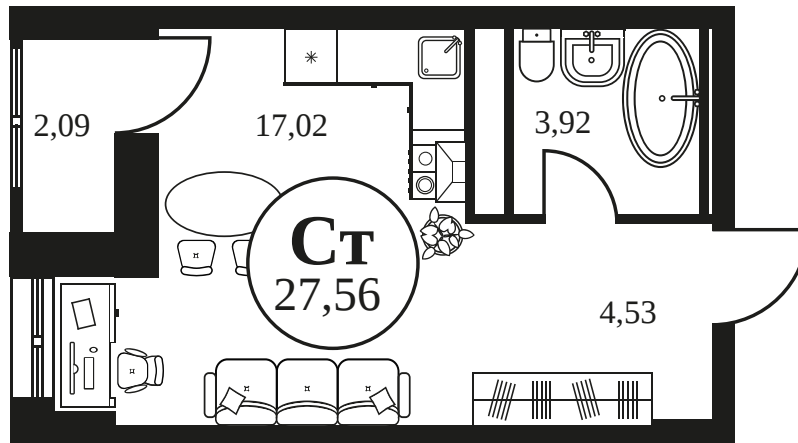

Номер: 1336

Студия 27.75 м<sup>2</sup>

Отсканируйте QR-код и  
смотрите на сайте  
культура.ростов.рф

## Цена по запросу

Корпус	2	Этаж	18
Секция	секция 2.4		

15.06.2026 00:45 (Мск)

Не является публичной офертой, цена может быть скорректирована.  
Информация взята с сайта «культура.ростов.рф».