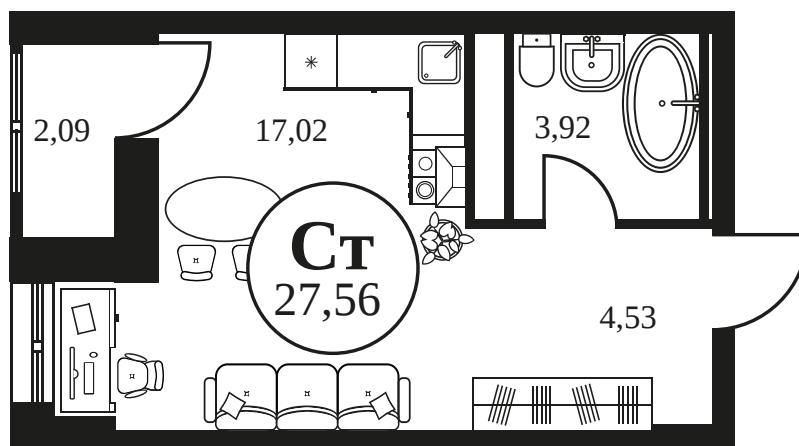

Номер: 1336

Студия 27.75 м<sup>2</sup>

Отсканируйте QR-код и  
смотрите на сайте  
культура.ростов.рф

## Цена по запросу

Корпус	2	Этаж	18
Секция	секция 2.4		

16.04.2026 09:35 (Мск)

Не является публичной офертой, цена может быть скорректирована.  
Информация взята с сайта «культура.ростов.рф»