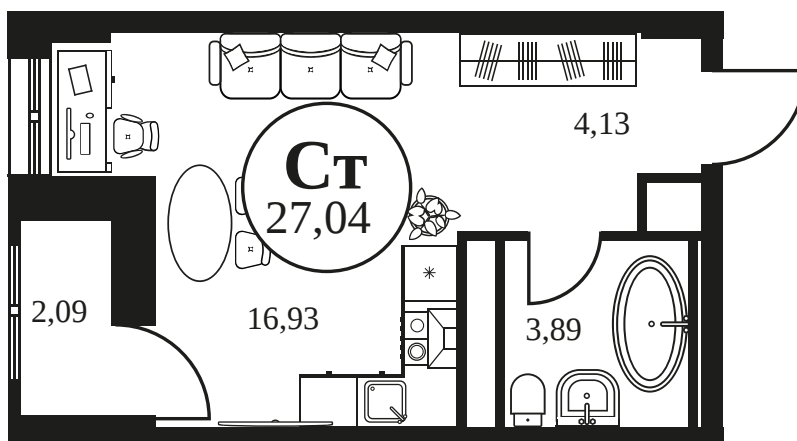

Номер: 1323

Студия 27.24 м²

Отсканируйте QR-код и
смотрите на сайте
культура.ростов.рф

Цена по запросу

Корпус	2	Этаж	17
Секция	секция 2.4		

21.04.2026 11:02 (Мск)

Не является публичной офертой, цена может быть скорректирована.
Информация взята с сайта «культура.ростов.рф»