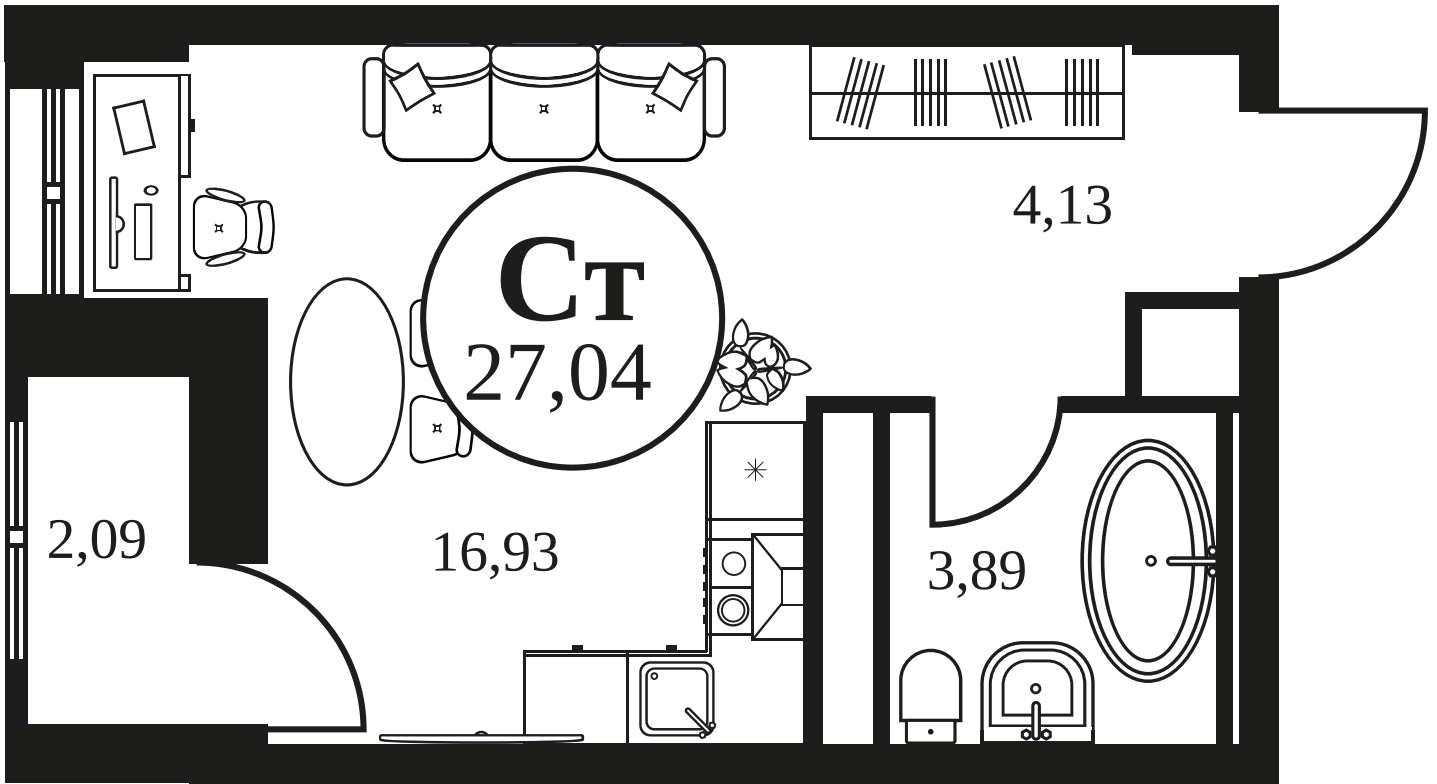

ЖК "КУЛЬТУРА"

АДРЕС

Текучева 203

Номер 1323

СТУДИЯ 27,24 М²

Корпус

2

Секция