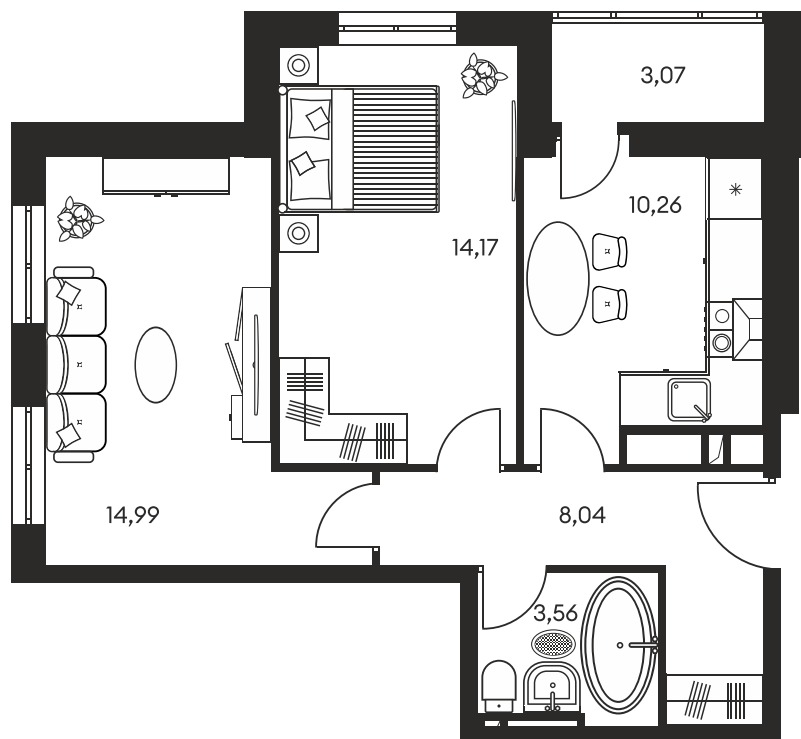

Номер: 601

Отсканируйте QR-код и
смотрите на сайте
культураростов.рф

2 КОМНАТНАЯ 55.48 М²

Цена по запросу

Корпус	1	Этаж	19
Секция	секция 1.3		

Адрес офиса продаж
г Ростов-на-Дону, ул Текучева, д 203

08.09.2024, 01:33