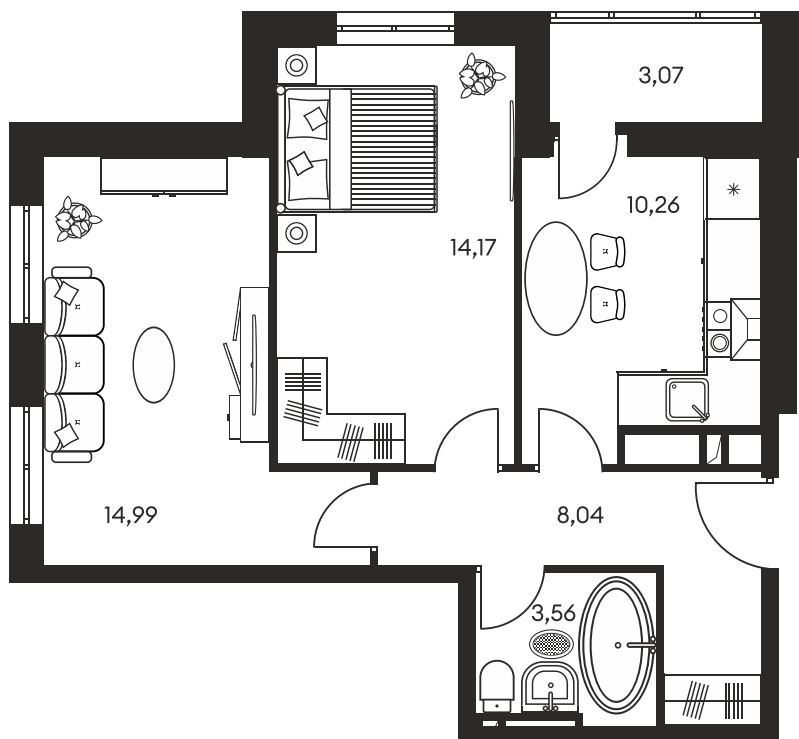

Номер: 601

Отсканируйте QR-код и
смотрите на сайте
культура.ростов.рф

2 КОМНАТНАЯ 55.48 М²

Цена по запросу

Корпус	1	Этаж	19
Секция	секция 1.3		

Адрес офиса продаж
г Ростов-на-Дону, ул Текучева, д 203

26.12.2024, 11:26