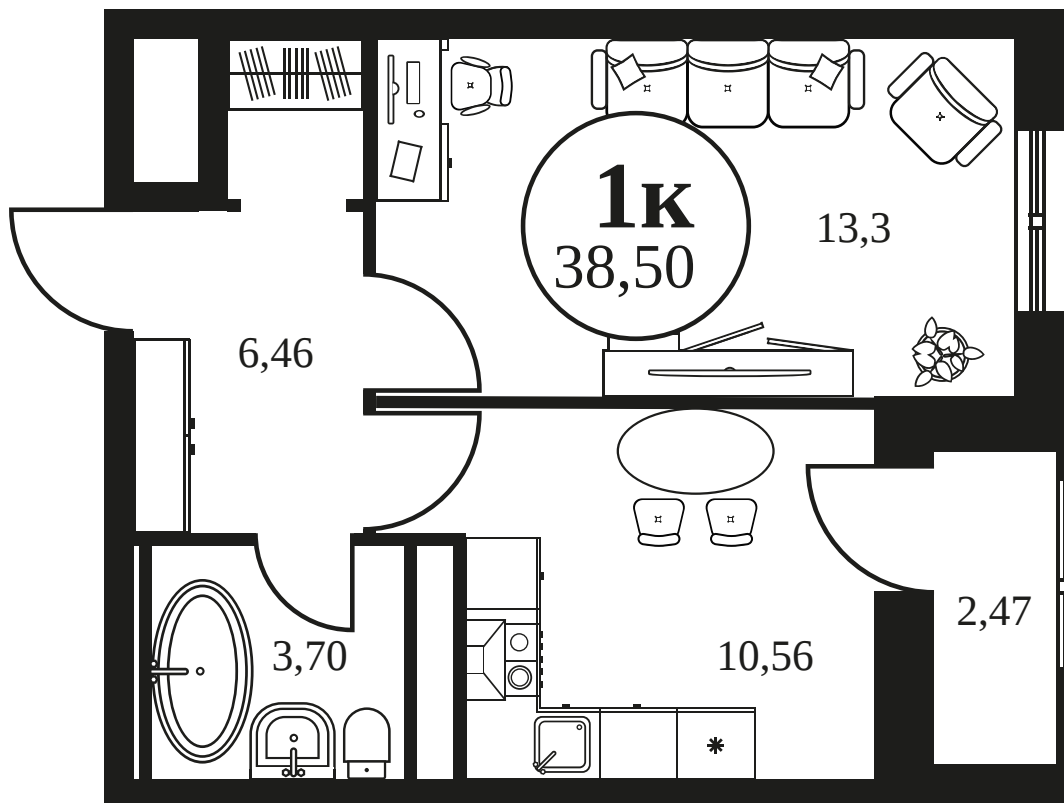

ЖК "КУЛЬТУРА"

АДРЕС

Текучева 203

Номер 368

КВАРТИРА 1-КОМНАТНАЯ 38,56 М²

Корпус	2	Секция	секция 2.1
Этаж	24		

Цена по запросу

Отсканируйте QR-код и смотрите на сайте
культура.ростов.рф