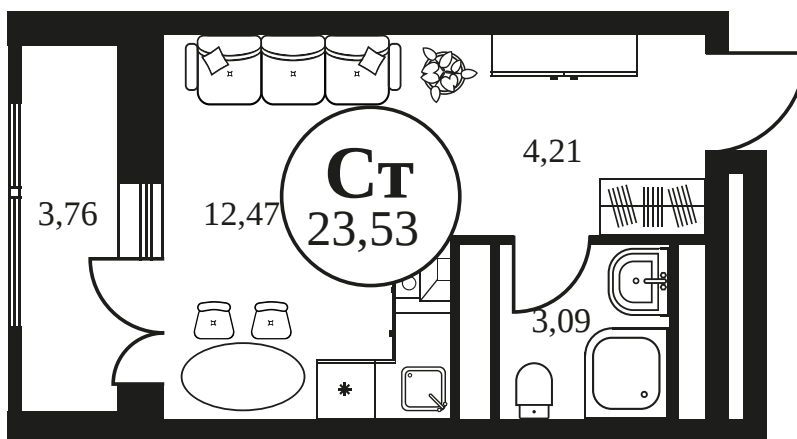

Номер: 729

СТУДИЯ 23.53 М²

Отсканируйте QR-код и
смотрите на сайте
культураростов.рф

Цена по запросу

Корпус	2	Этаж	2
Секция	секция 2.3		

Адрес офиса продаж
г Ростов-на-Дону, ул Текучева, д 203

11.02.2025 08:39 (Мск)