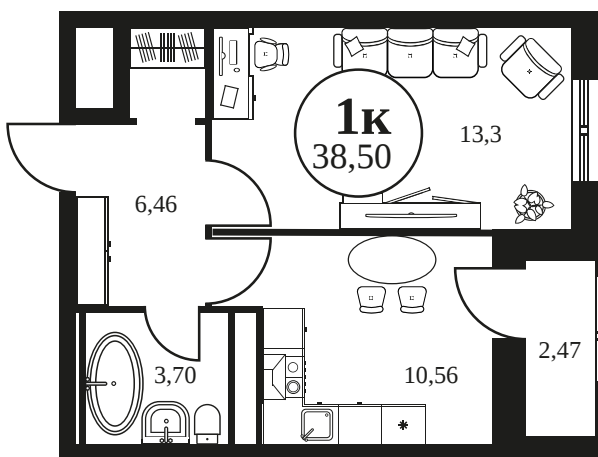

Номер: 176

1 КОМНАТНАЯ 38.56 М²

Отсканируйте QR-код и
смотрите на сайте
культураростов.рф

Цена по запросу

Корпус	2	Этаж	12
Секция	секция 2.1		

Адрес офиса продаж
г Ростов-на-Дону, ул Текучева, д 203

13.03.2025 09:42 (Мск)