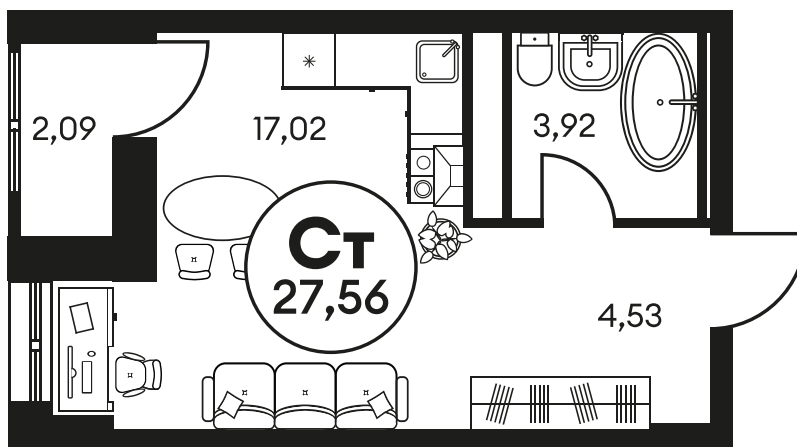

Номер: 392

СТУДИЯ 27.56 М²

Отсканируйте QR-код и
смотрите на сайте
культураростов.рф

Цена по запросу

Корпус	2	Этаж	2
Секция	секция 2.2		

Адрес офиса продаж
г Ростов-на-Дону, ул Текучева, д 203

18.10.2024, 07:39