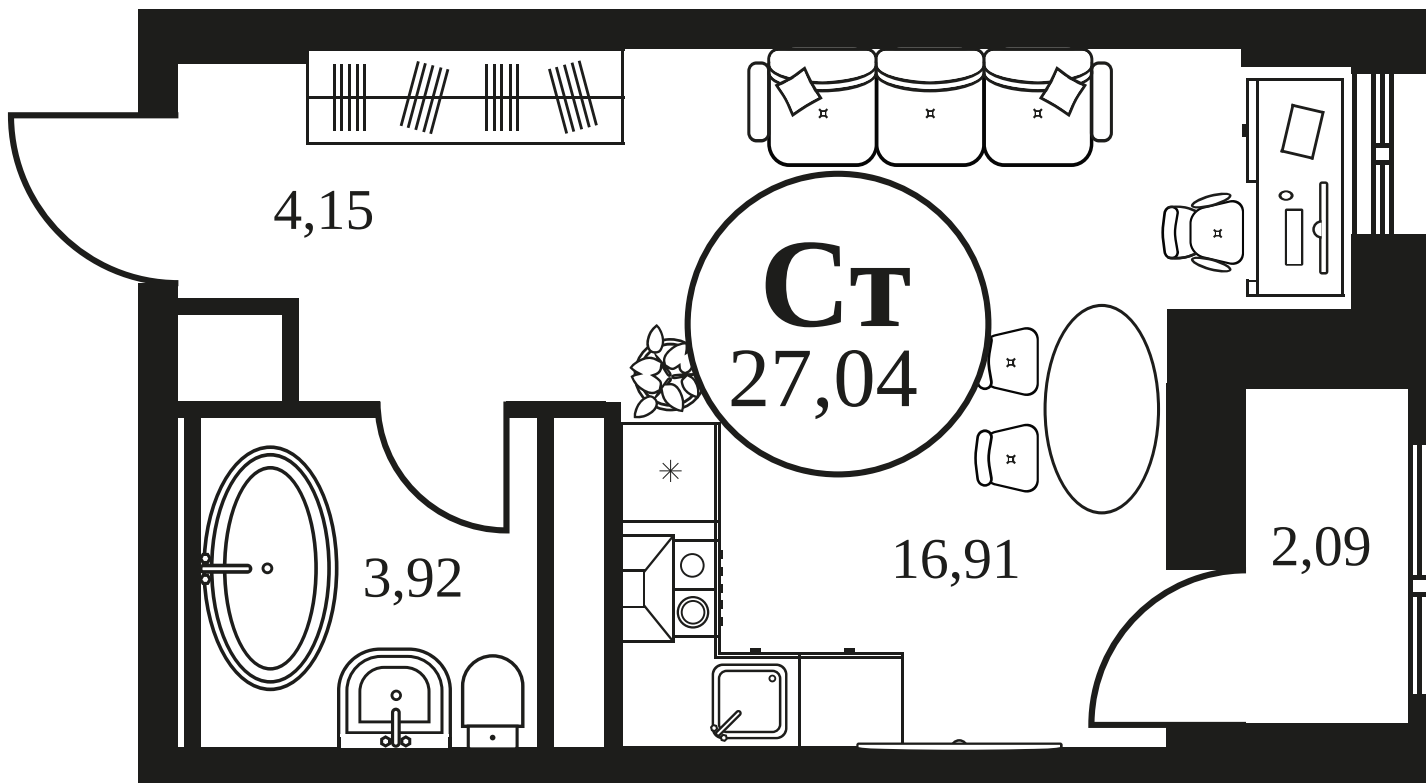

Номер 1242

СТУДИЯ 27,23 М²

Корпус	2	Секция	секция 2.4
Этаж	11		

Цена по запросу

Отсканируйте QR-код и смотрите на сайте культура.ростов.рф

ОФИС ПРОДАЖ

Адрес

г Ростов-на-Дону, ул Текучева, д 203