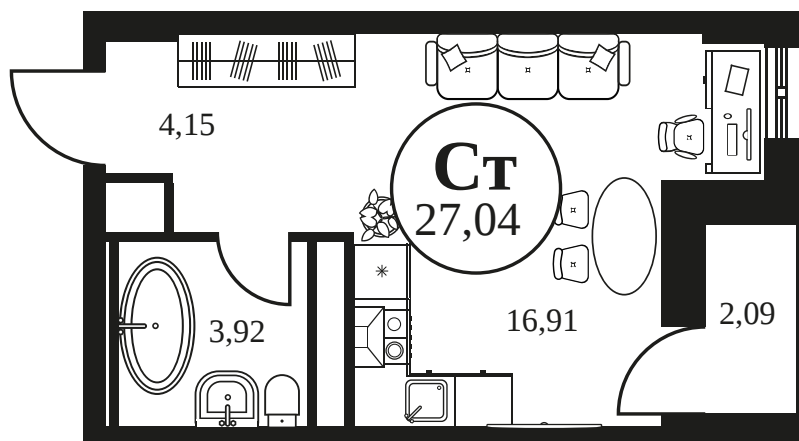

Номер: 1242

Студия 27.23 м²

Отсканируйте QR-код и
смотрите на сайте
культура.ростов.рф

Цена по запросу

Корпус	2	Этаж	11
Секция	секция 2.4		

06.06.2026 05:03 (Мск)

Не является публичной офертой, цена может быть скорректирована.
Информация взята с сайта «культура.ростов.рф».