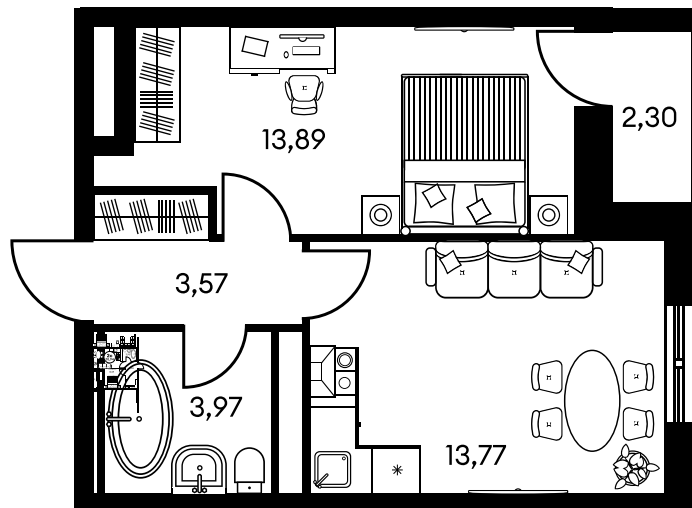

Номер: 174

1 комнатная 40.28 м²

Отсканируйте QR-код и
смотрите на сайте
культура.ростов.рф

Цена по запросу

Корпус	2	Этаж	12
Секция	секция 2.1		

05.05.2026 20:41 (Мск)

Не является публичной офертой, цена может быть скорректирована.
Информация взята с сайта «культура.ростов.рф»