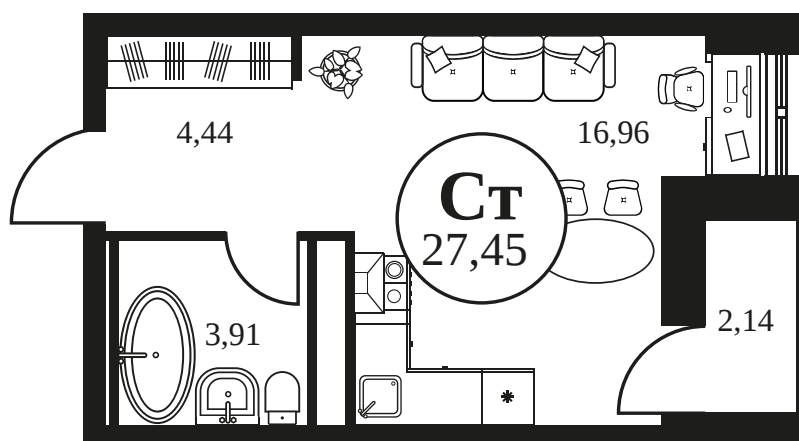

Номер: 946

Студия 27.63 м<sup>2</sup>

Отсканируйте QR-код и  
смотрите на сайте  
культура.ростов.рф

## Цена по запросу

Корпус	2	Этаж	16
Секция	секция 2.3		

19.04.2026 21:51 (Мск)

Не является публичной офертой, цена может быть скорректирована.  
Информация взята с сайта «культура.ростов.рф»