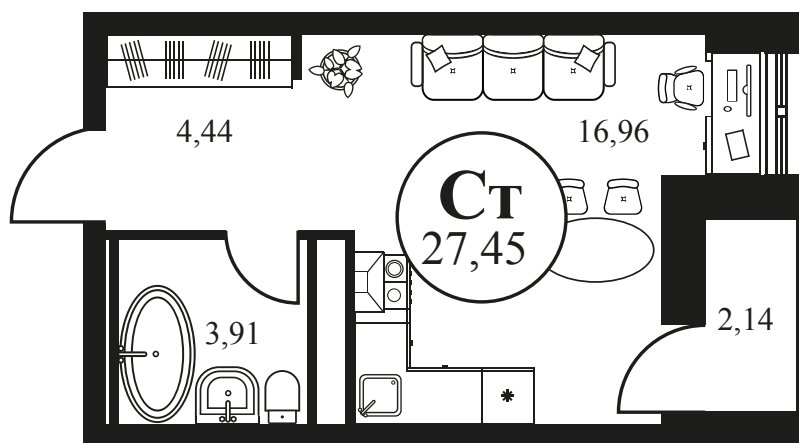

Номер: 946

СТУДИЯ 27.63 М²

Отсканируйте QR-код и
смотрите на сайте
культураростов.рф

Цена по запросу

Корпус	2	Этаж	16
Секция	секция 2.3		

Адрес офиса продаж
г Ростов-на-Дону, ул Текучева, д 203

08.09.2024, 03:50