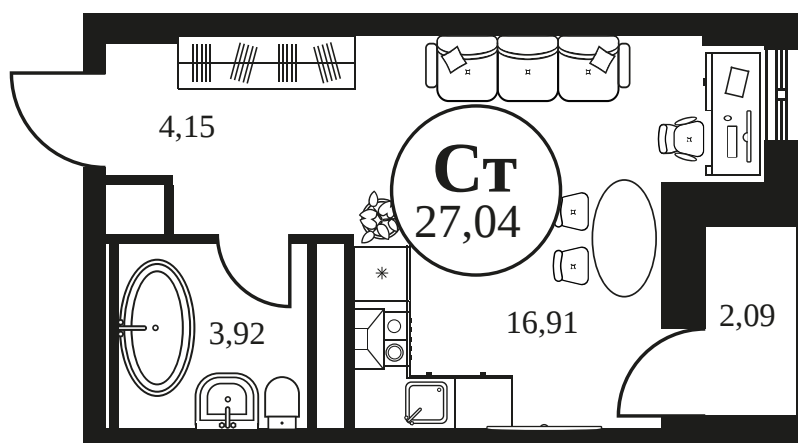

Номер: 424

Студия 27.04 м²

Отсканируйте QR-код и
смотрите на сайте
культура.ростов.рф

Цена по запросу

Корпус	2	Этаж	4
Секция	секция 2.2		

04.06.2026 12:47 (Мск)

Не является публичной офертой, цена может быть скорректирована.
Информация взята с сайта «культура.ростов.рф».