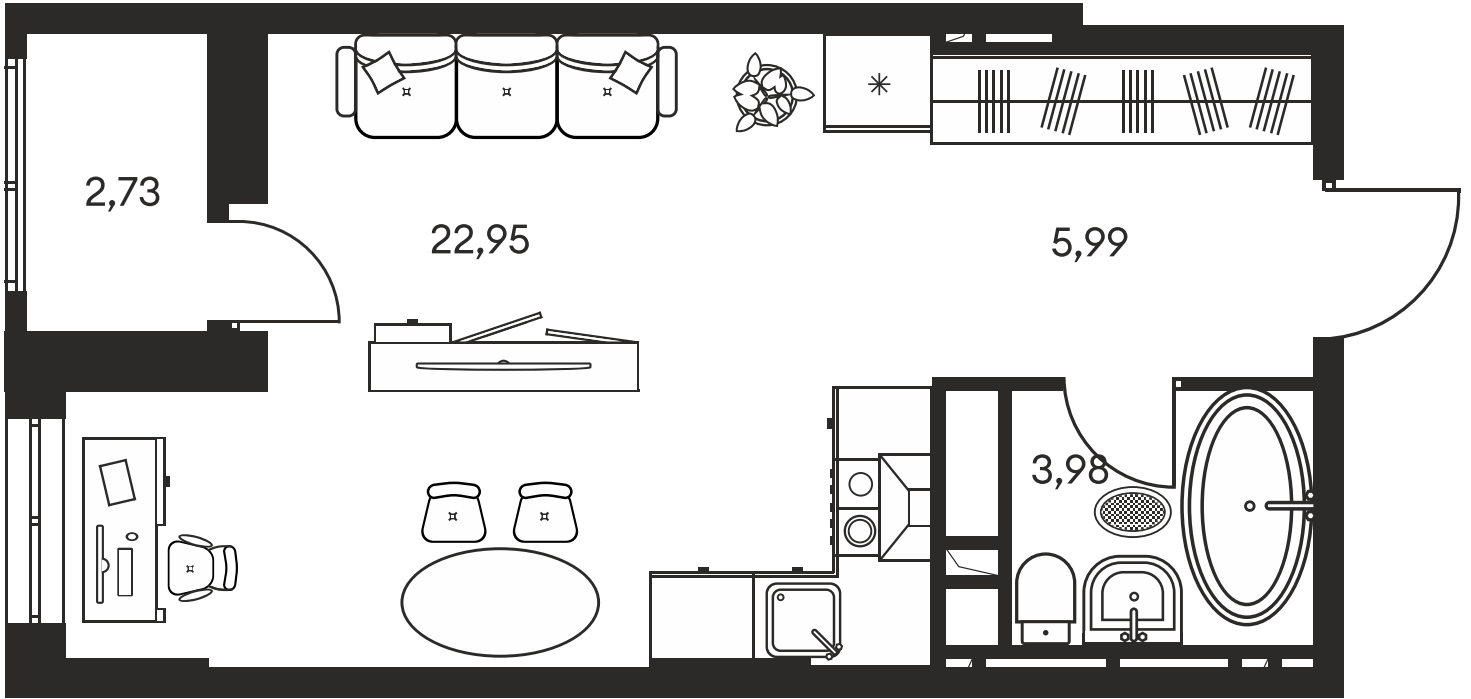

Номер 611

СТУДИЯ 35,8 М²

Корпус	1	Секция	секция 1.4
Этаж	3		

Цена по запросу

Ипотека от 27 349 руб/мес

Отсканируйте QR-код и смотрите на сайте культура.ростов.рф

ОФИС ПРОДАЖ

© Яндекс Условия использования Яндекс