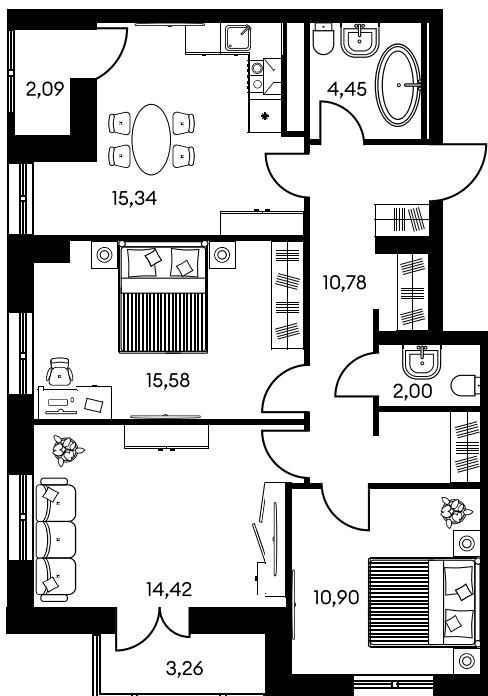

Номер: 917

3 КОМНАТНАЯ 79.21 М²

Отсканируйте QR-код и
смотрите на сайте
культураростов.рф

Цена по запросу

Корпус	2	Этаж	14
Секция	секция 2.3		

Адрес офиса продаж
г Ростов-на-Дону, ул Текучева, д 203

14.03.2025 08:01 (Мск)