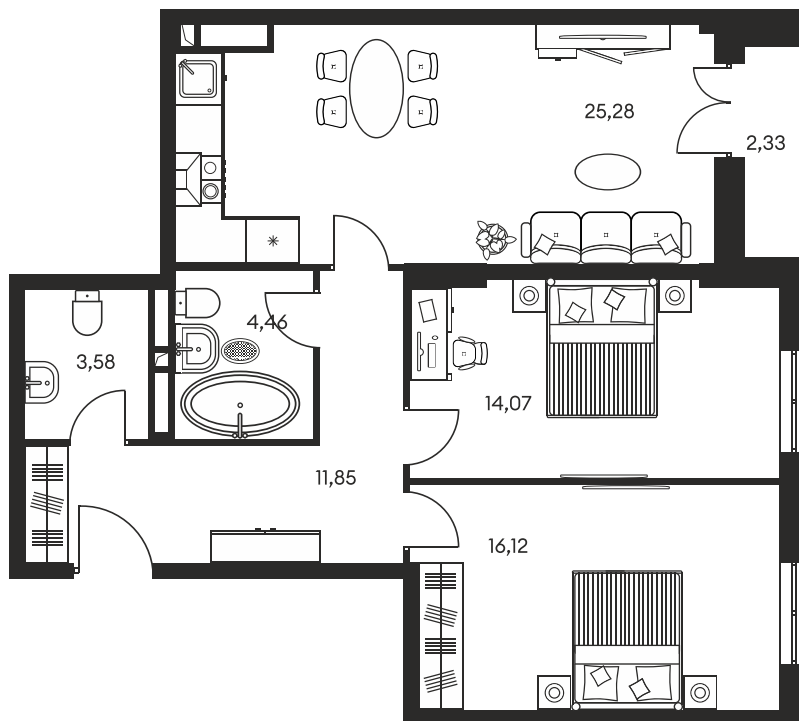

Номер: 60

3 КОМНАТНАЯ 78.68 М²

Отсканируйте QR-код и
смотрите на сайте
культураростов.рф

Цена по запросу

Корпус	1	Этаж	8
Секция	секция 1.1		

Адрес офиса продаж
г Ростов-на-Дону, ул Текучева, д 203

19.07.2024, 20:39