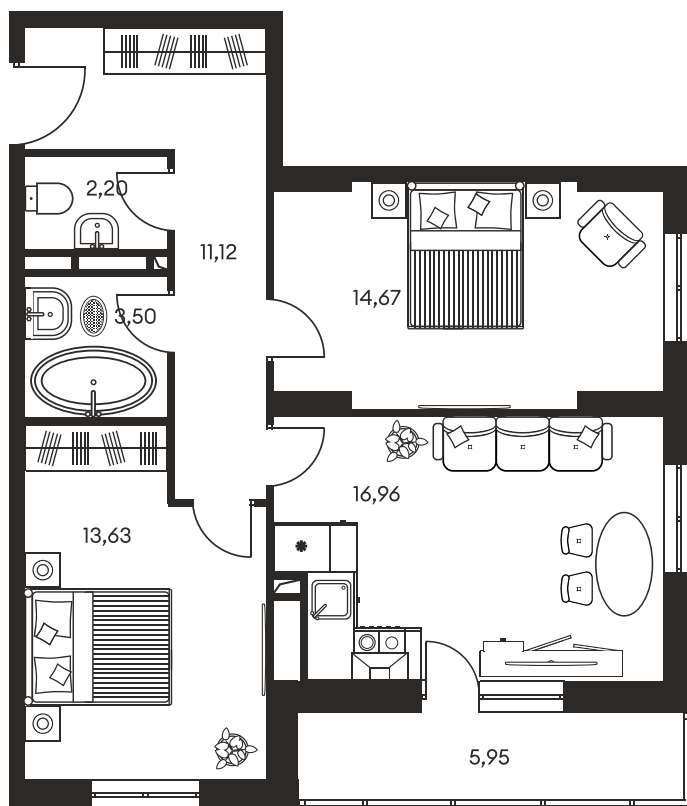

Номер: 582

3 КОМНАТНАЯ 69.65 М²

Отсканируйте QR-код и
смотрите на сайте
культураростов.рф

Цена по запросу

Корпус	1	Этаж	18
Секция	секция 1.3		

Адрес офиса продаж
г Ростов-на-Дону, ул Текучева, д 203

21.12.2024, 14:26